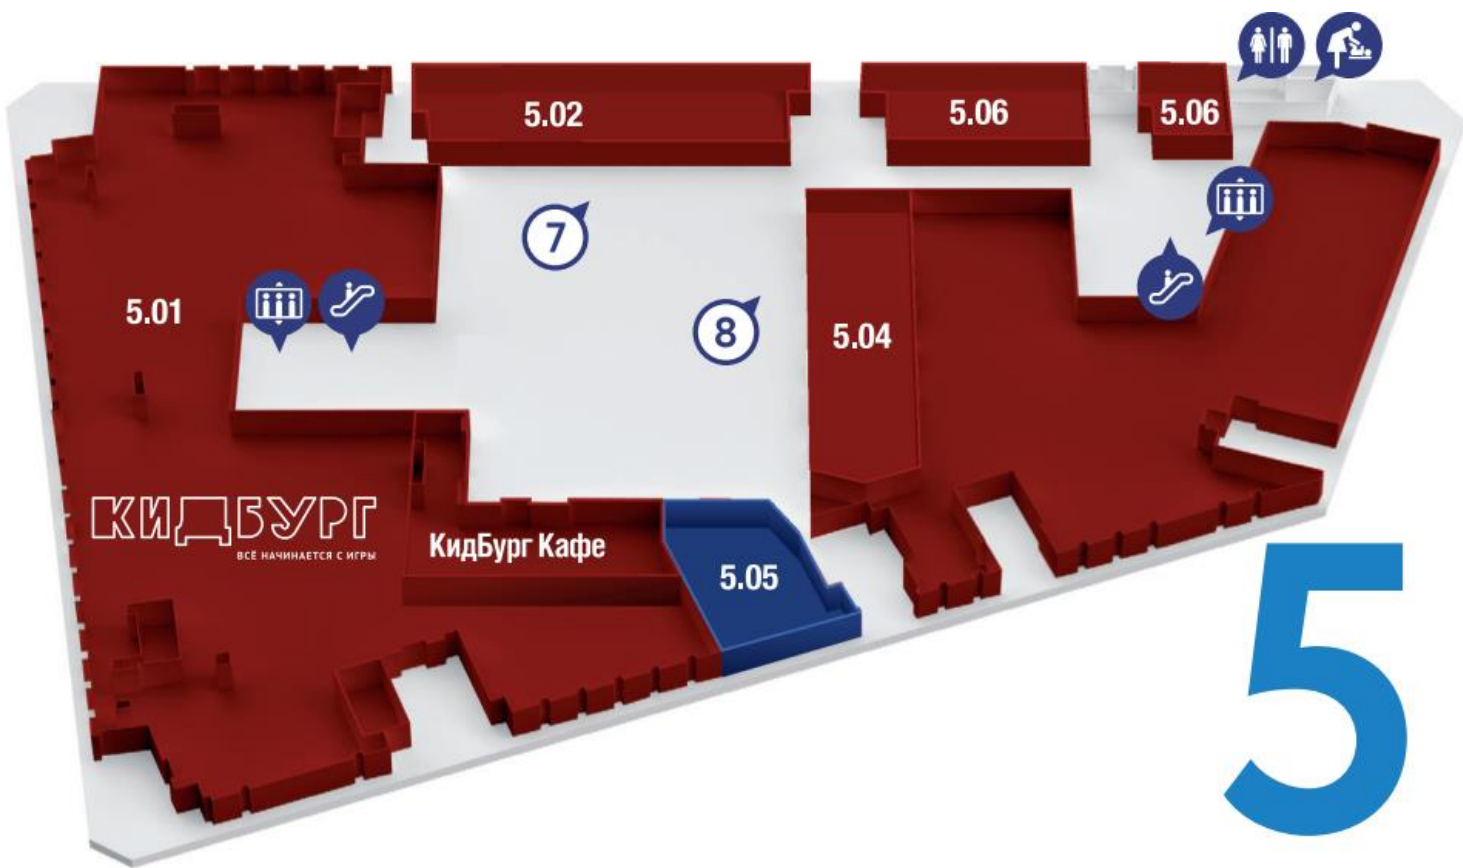

УРОВЕНЬ

- 2-03** Button Blue
- 2-04** Sanetta
- 2-06** Gulliver
- 2-12** Acoola
- 2-13** Beba Kids
- 2-14** Mia Monica
- 2-02** Kotofey
- 2-08** La Nature
- 2-15** Гарри Поттер поп-ап магазин
- 2-16** Магазин Игрушек
- 2-11** Алёнка кафе
- К-20** Consuello

2

УРОВЕНЬ

3 УРОВЕНЬ

- | | | | |
|-------------|---------------------|-------------|-------------------|
| 3-01 | OLANT | 3-24 | Скоро Мама |
| 3-05 | Нежный дуэт | 3-21 | Clever книги |
| 3-08 | Маленькая леди | 3-25 | Знаток |
| 3-13 | Teewit Kids | K-32 | Мирра Люкс |
| 3-14 | STILNYASHKA | 3-04 | Территория книги |
| 3-15 | Silver Cross | 3-09 | КОМУС |
| 3-16 | Little Star | 3-10 | Передвижник |
| 3-18 | BHS Британский Дом | 3-11 | DANS DANS |
| 3-19 | Наследникъ Выжанова | 3-06 | Шоколадница |
| 3-22 | Carrot | K-31 | Gelateria Plombir |
| 3-26 | Андерсен | 3-12 | Little Home |
| 3-28 | Marina Grafova | | |
| 3-29 | Choupette | | |
| 3-30 | Naturapura | | |
| 3-31 | TOGAS Kids | | |
| 3-32 | Lapin House | | |

4

УРОВЕНЬ

- 4-11 Kickmeat
- 4-15 OFFPRICE
- 4-18 Skvot
- 4-21 21 Shop
- 4-22 NIKIFILINI
- 4-03 Nail Sunny
- 4-04 Next Generation Beauty
салон расоты
- 4-09 FACE FIT
- 4-13 TopStretching
- 4-17 Rock the Cycle сайкл-студия
- 4-06 Зыркус центр развлечений
- 4-16 ИнноПарк детский центр
- 4-20 DRIFT Karting
- 4-10 Multi Fandom Store
- 4-05 Comic Street
- 4-02 Ангария Волшебная страна
- 4-08 Osteria Mario
- 4-24 Единорог
- 4-23 TidBit