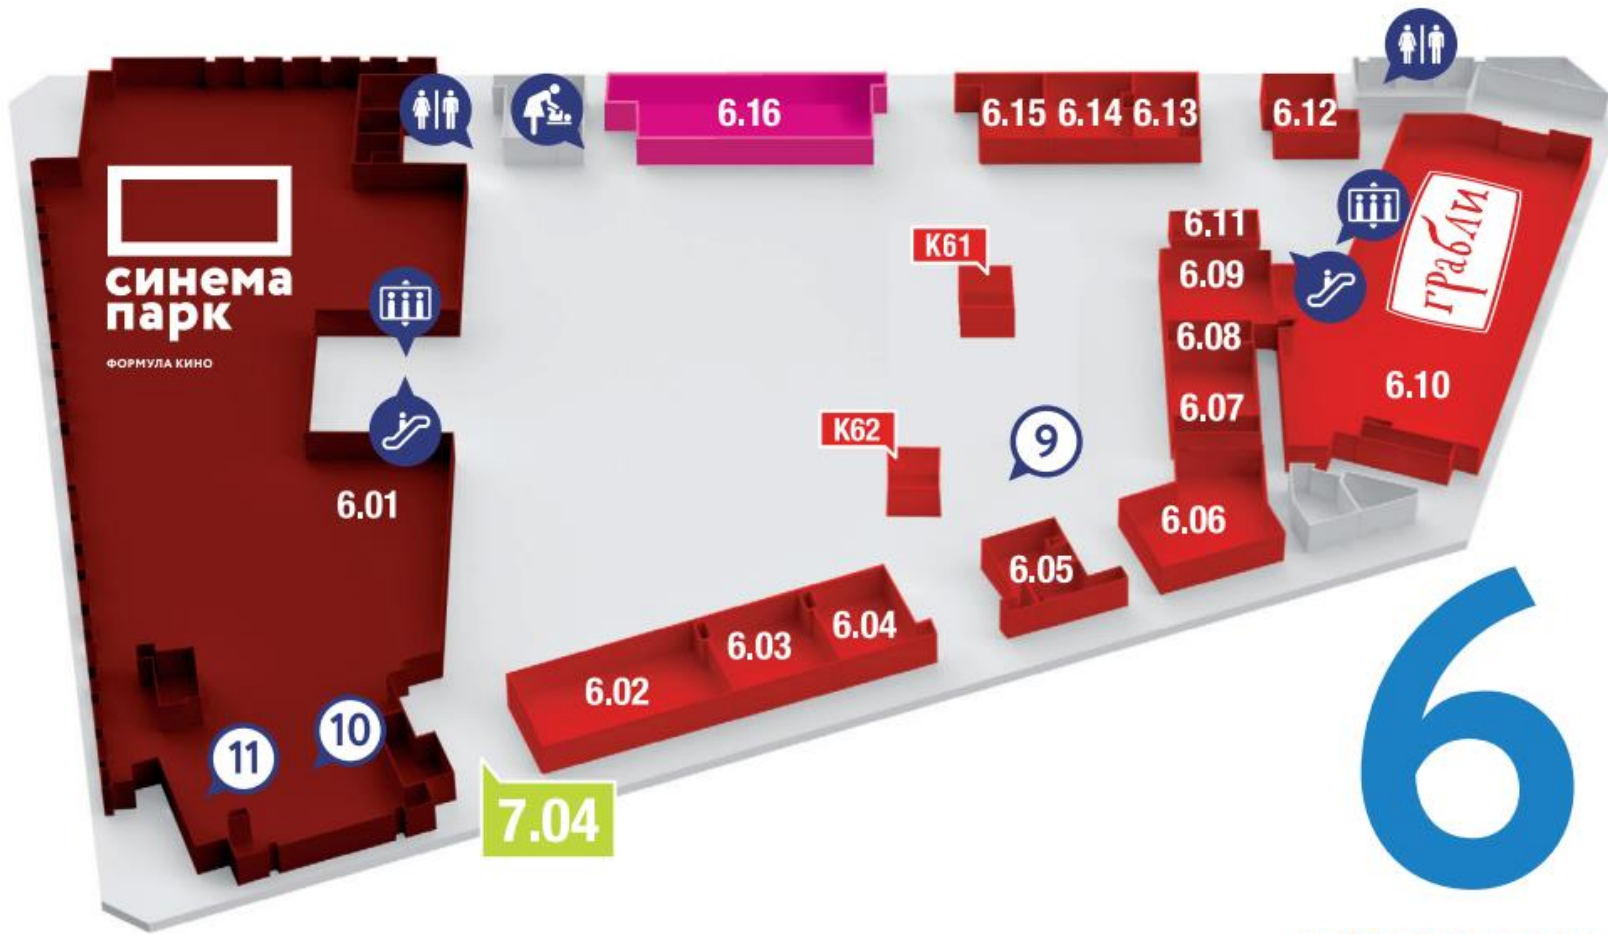

УРОВЕНЬ

- 2-03** Button Blue
- 2-04** Sanetta
- 2-06** Gulliver
- 2-12** Acoola
- 2-13** Beba Kids
- 2-14** Mia Monica
- 2-02** Kotofey
- 2-08** La Nature
- 2-15** Гарри Поттер поп-ап магазин
- 2-16** Магазин Игрушек
- 2-11** Алёнка кафе
- К-20** Consuello

2

УРОВЕНЬ

3 УРОВЕНЬ

- | | | | |
|-------------|---------------------|-------------|-------------------|
| 3-01 | OLANT | 3-24 | Скоро Мама |
| 3-05 | Нежный дуэт | 3-21 | Clever книги |
| 3-08 | Маленькая леди | 3-25 | Знаток |
| 3-13 | Teewit Kids | K-32 | Мирра Люкс |
| 3-14 | STILNYASHKA | 3-04 | Территория книги |
| 3-15 | Silver Cross | 3-09 | КОМУС |
| 3-16 | Little Star | 3-10 | Передвижник |
| 3-18 | BHS Британский Дом | 3-11 | DANS DANS |
| 3-19 | Наследникъ Выжанова | 3-06 | Шоколадница |
| 3-22 | Carrot | K-31 | Gelateria Plombir |
| 3-26 | Андерсен | 3-12 | Little Home |
| 3-28 | Marina Grafova | | |
| 3-29 | Choupette | | |
| 3-30 | Naturapura | | |
| 3-31 | TOGAS Kids | | |
| 3-32 | Lapin House | | |

4

УРОВЕНЬ

- 4-11 Kickmeat
- 4-15 OFFPRICE
- 4-18 Skvot
- 4-21 21 Shop
- 4-22 NIKIFILINI
- 4-03 Nail Sunny
- 4-04 Next Generation Beauty
салон расоты
- 4-09 FACE FIT
- 4-13 TopStretching
- 4-17 Rock the Cycle сайкл-студия
- 4-06 Зыркус центр развлечений
- 4-16 ИнноПарк детский центр
- 4-20 DRIFT Karting
- 4-10 Multi Fandom Store
- 4-05 Comic Street
- 4-02 Ангария Волшебная страна
- 4-08 Osteria Mario
- 4-24 Единорог
- 4-23 TidBit

6

УРОВЕНЬ

- 6-01** Синема Парк I Формула Кино
- 6-16** Книжный лабиринт
- 6-02** Вкусно – и точка
- 6-03** VanWok
- 6-04** ДОДО ПИЦЦА
- 6-05** Baskin Robbins
- 6-06** KFC
- 6-07** Теремок
- 6-08** Шаурму X@чу
- 6-09** Burger King
- 6-10** Грабли ресторан домашней еды
- 6-11** Krispy Kreme
- 6-12** Соfix
- 6-13** РНО вкусный
- 6-14** Kitsune Café
- 6-15** Крошка Картошка
- K-61** JUICE CITY
- K-62** Raffle
- 7-04** PRO FIGHT центр персонального тренинга