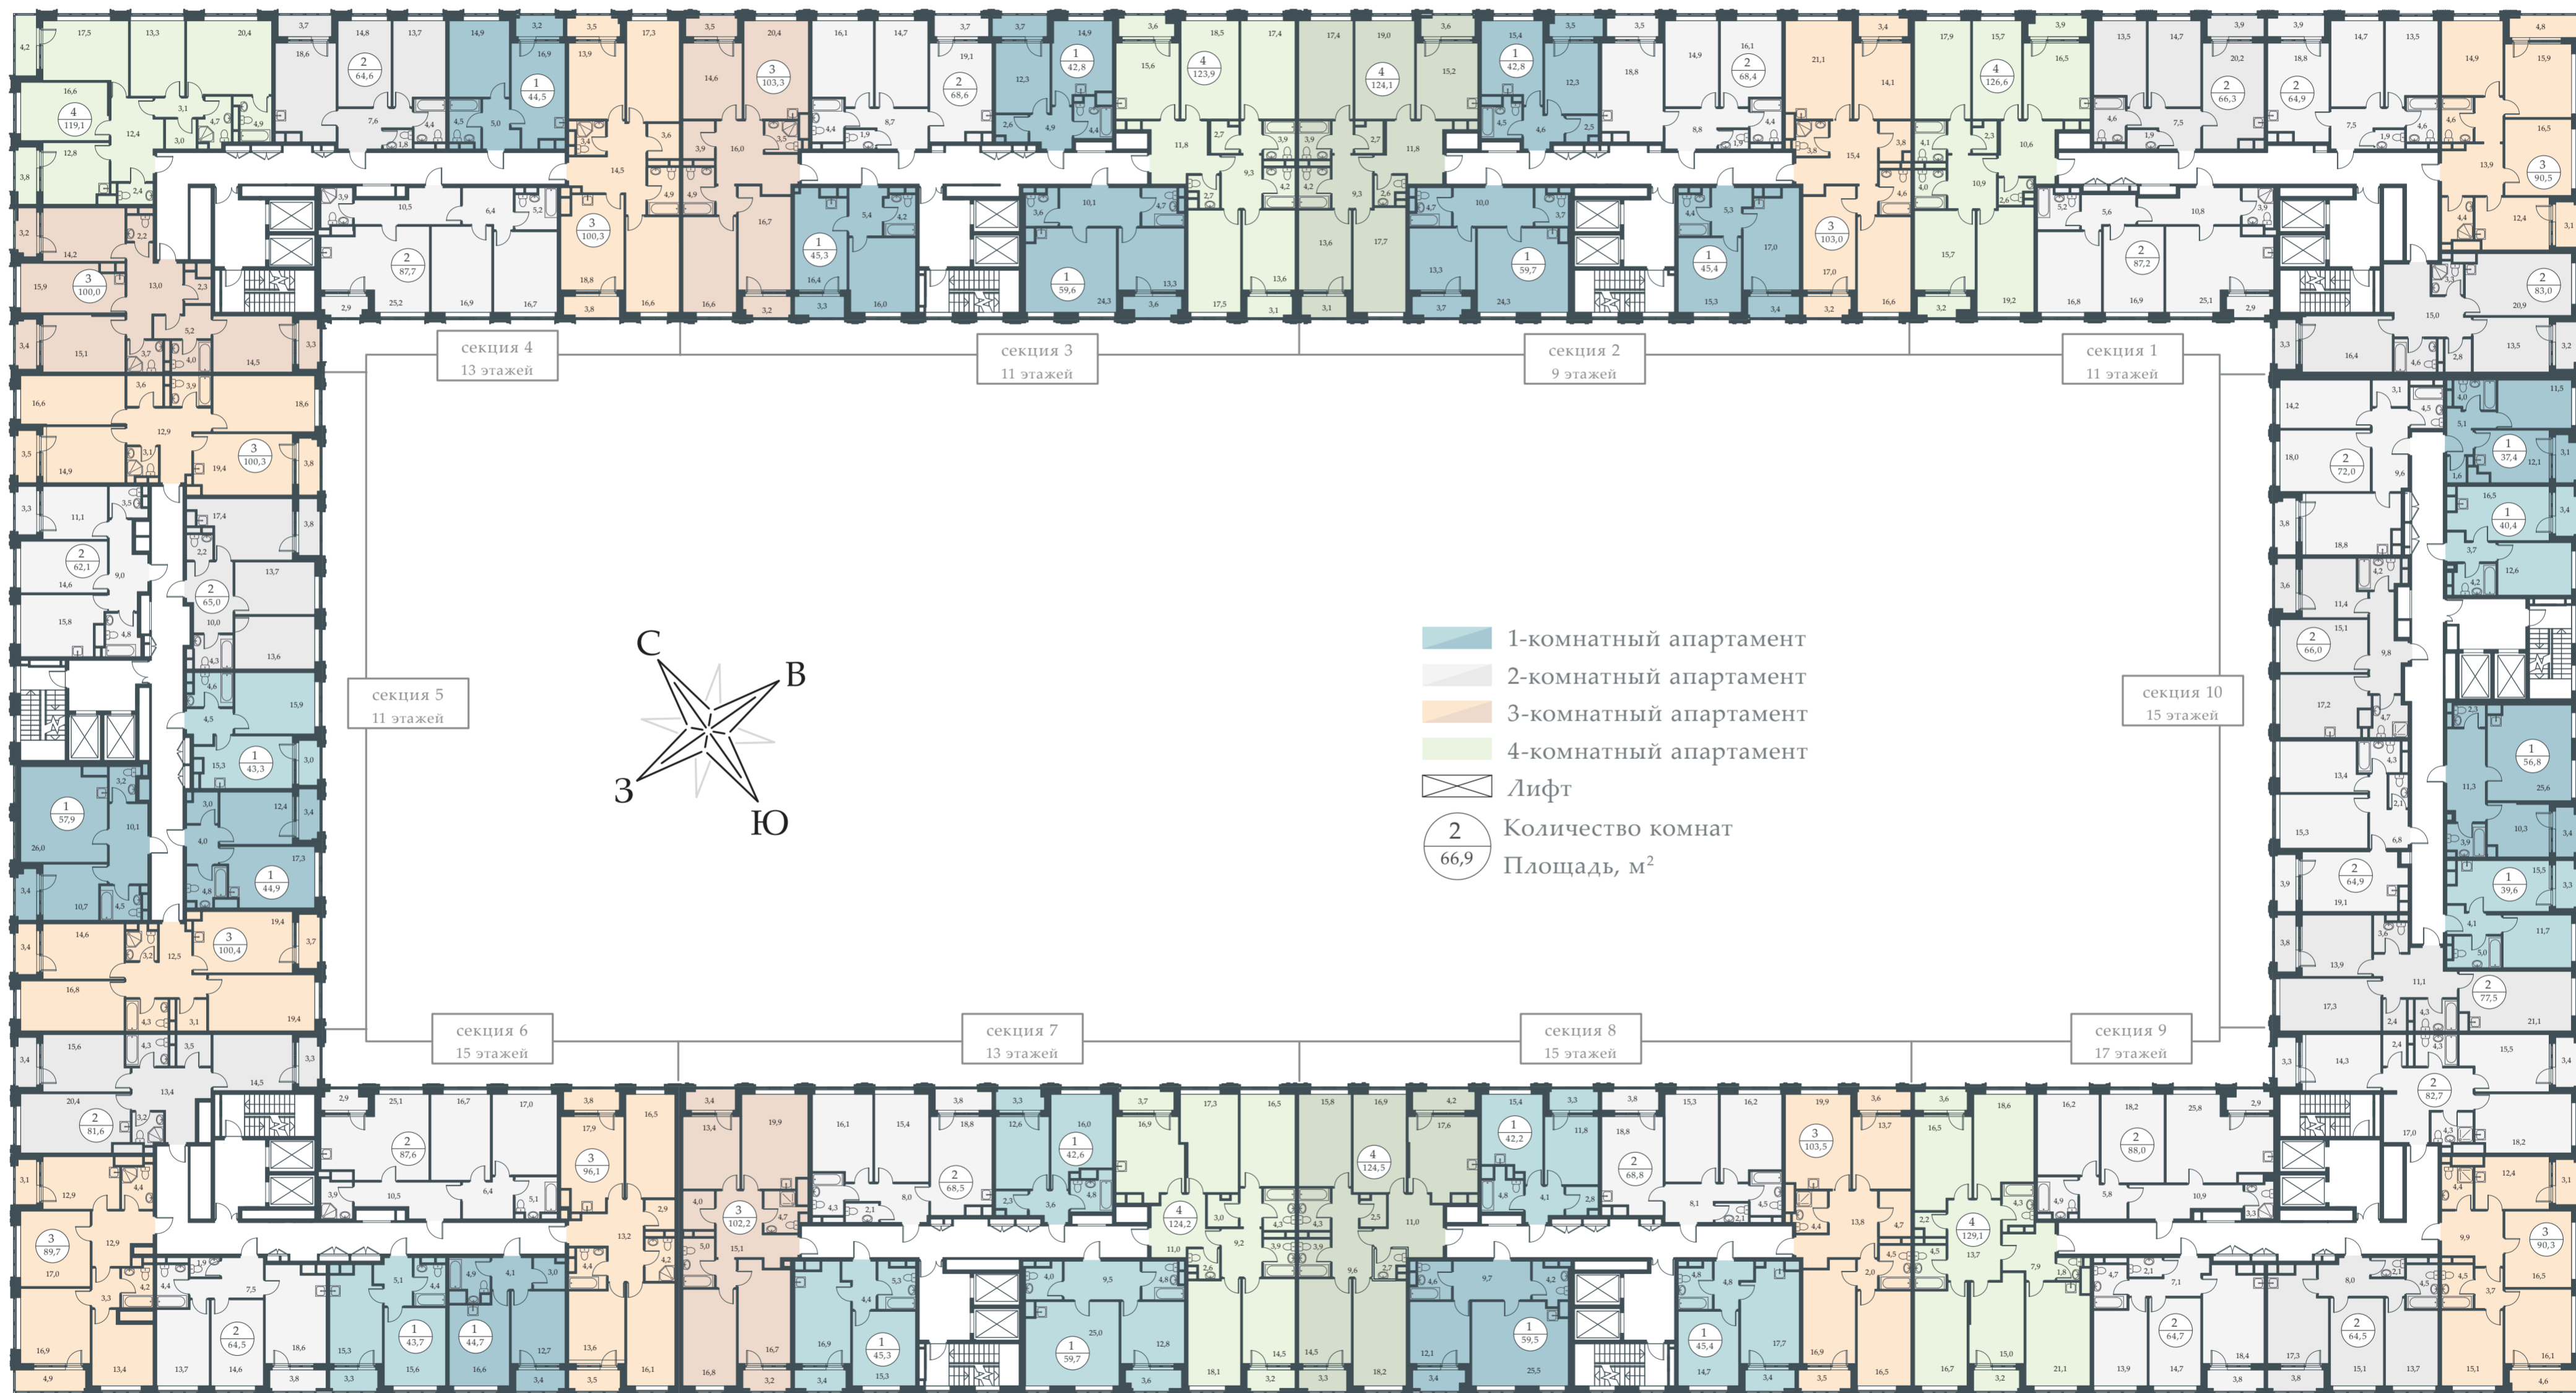

★ КВАРТАЛ
НА ЛЕНИНГРАДСКОМ
**ИСКРА
ПАРК**

Петровский Путевой Дворец

- 1-комнатный апартамент
- 2-комнатный апартамент
- 3-комнатный апартамент
- 4-комнатный апартамент
- Лифт
- 2 Количество комнат
- 66,9 Площадь, м²

улица Маршала Шапошникова

БЦ

Офис продаж на объекте
Ленинградский проспект, вл. 35
iskra-park.ru

Ходыньское поле

ММДЦ «Москва-Сити»