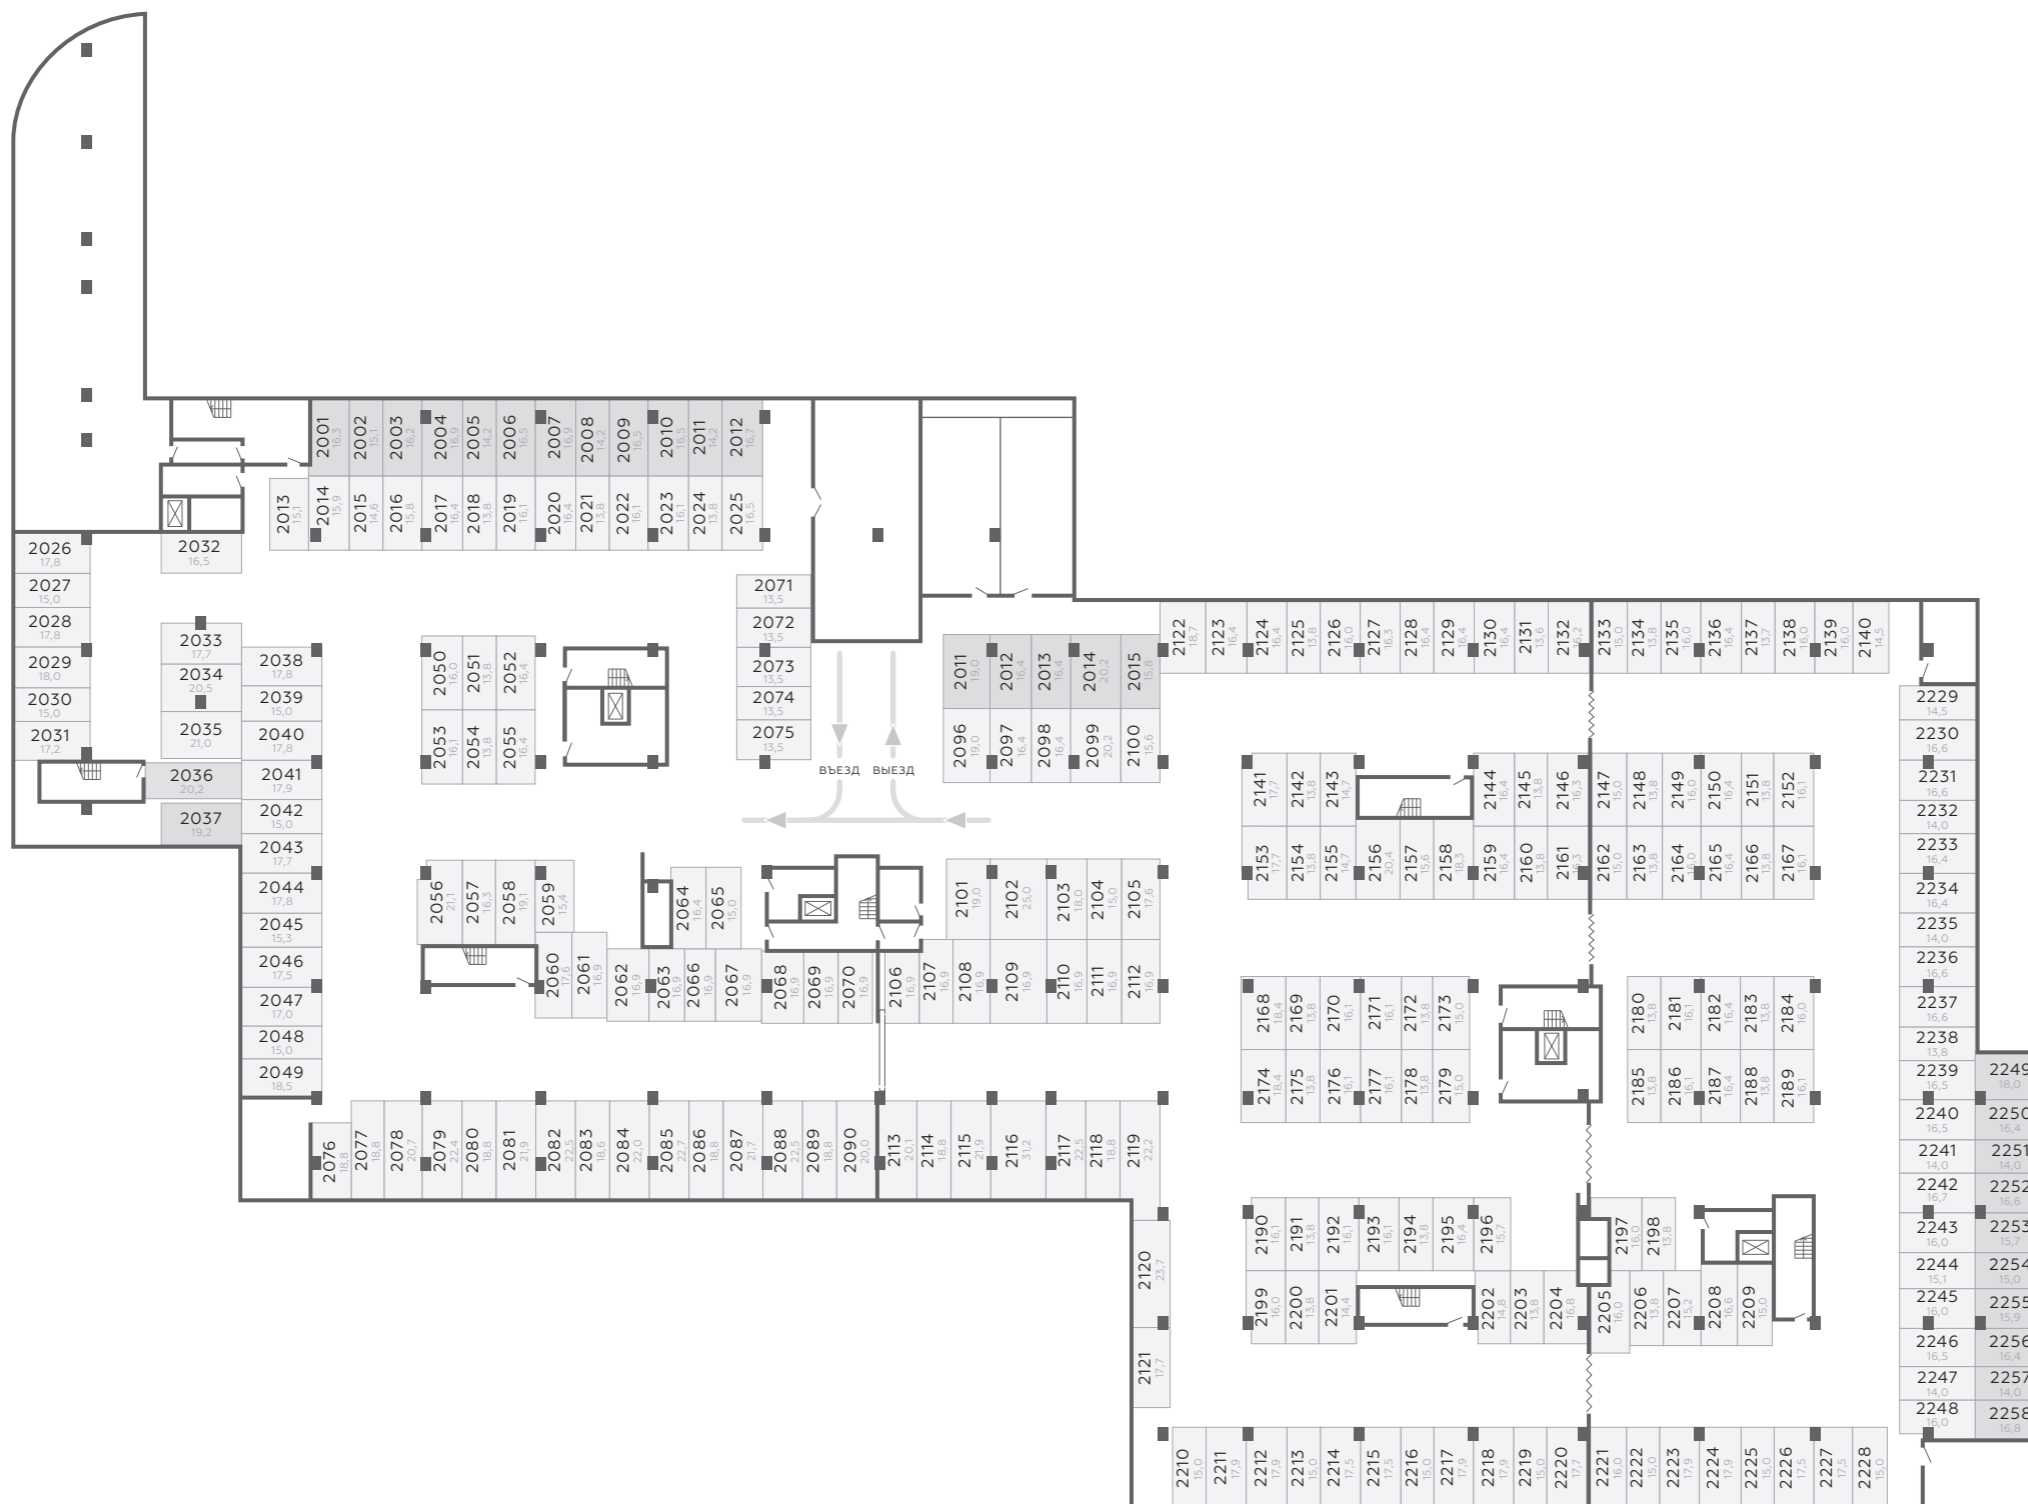

СХЕМА ПАРКИНГА

ЭТАЖ 1

2-Я БРЕСТСКАЯ УЛ.

УЛ. ГАШЕКА

УЛ. БОЛЬШАЯ САДОВАЯ

1059 17,5 Номер парковочного места (помещения)
Площадь парковочного места (помещения)

- Независимое машиноместо
- Зависимое машиноместо
- Автомойка

СХЕМА ПАРКИНГА

ЭТАЖ 2

**САДЫ
ПЕКИНА**

ЭЛИТНЫЙ КВАРТАЛ НА МАЯКОВСКОЙ

2-Я БРЕСТСКАЯ УЛ.

УЛ. ГАШЕКА

УЛ. БОЛЬШАЯ САДОВАЯ

2214 Номер парковочного места (помещения)
17,5 Площадь парковочного места (помещения)