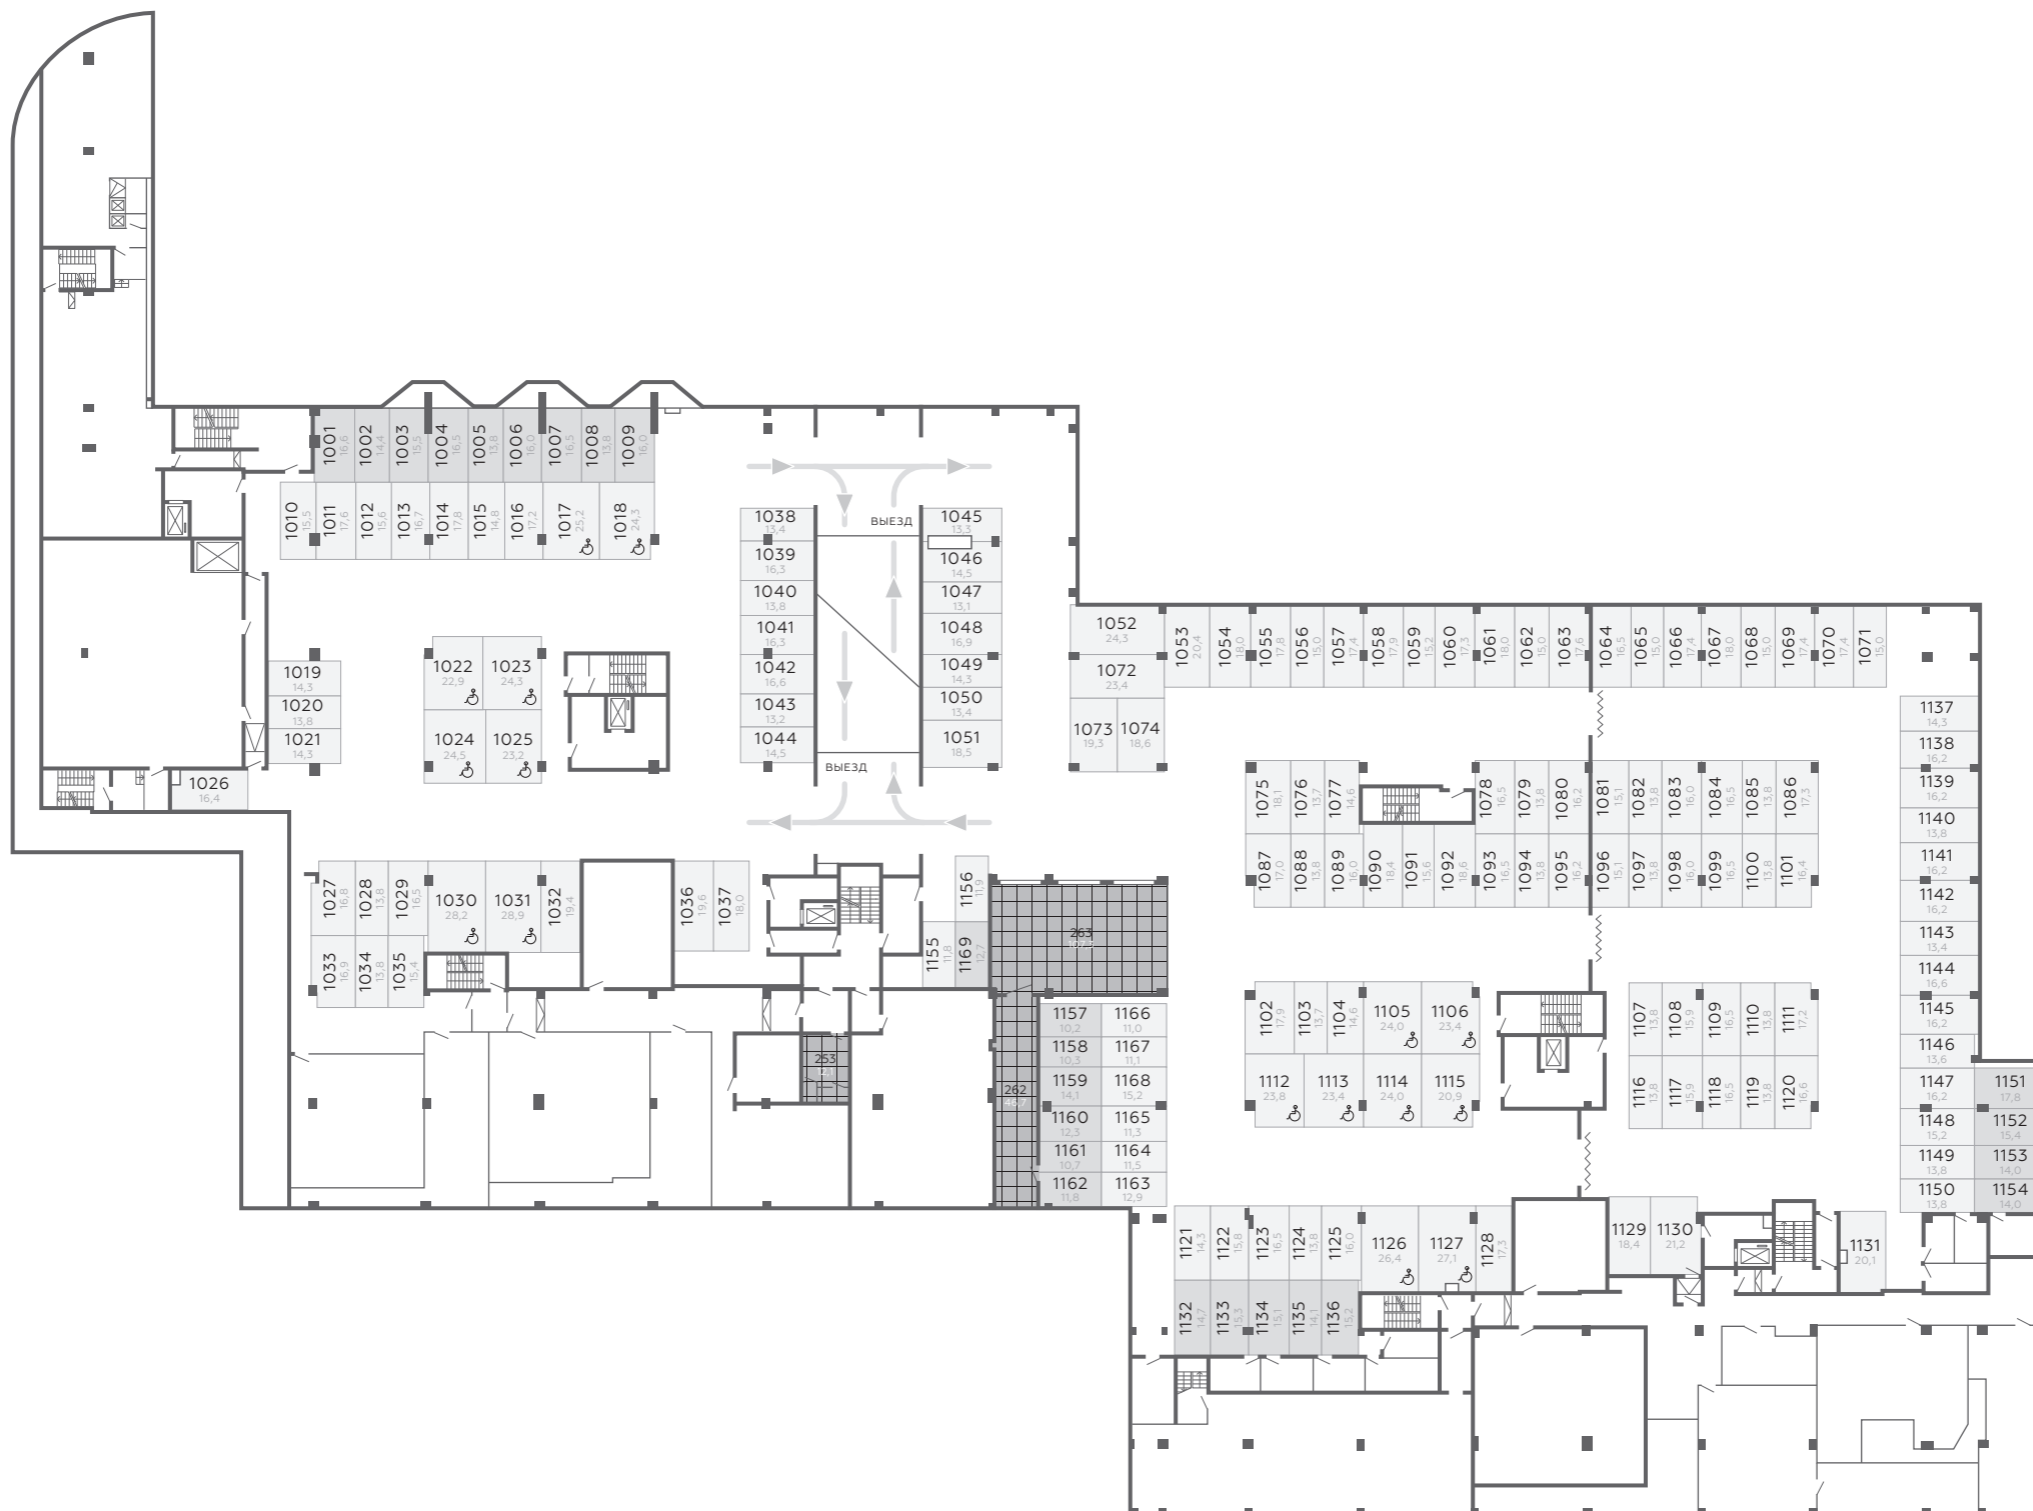

СХЕМА ПАРКИНГА

ЭТАЖ 1

2-Я БРЕСТСКАЯ УЛ.

УЛ. ГАШЕКА

УЛ. БОЛЬШАЯ САДОВАЯ

1059 17,5 Номер парковочного места (помещения)
Площадь парковочного места (помещения)

- Независимое машиноместо
- Зависимое машиноместо
- Автомойка

СХЕМА ПАРКИНГА

ЭТАЖ 2

**САДЫ
ПЕКИНА**

ЭЛИТНЫЙ КВАРТАЛ НА МАЯКОВСКОЙ

2-Я БРЕСТСКАЯ УЛ.

УЛ. ГАШЕКА

УЛ. БОЛЬШАЯ САДОВАЯ

2214 Номер парковочного места (помещения)
17,5 Площадь парковочного места (помещения)