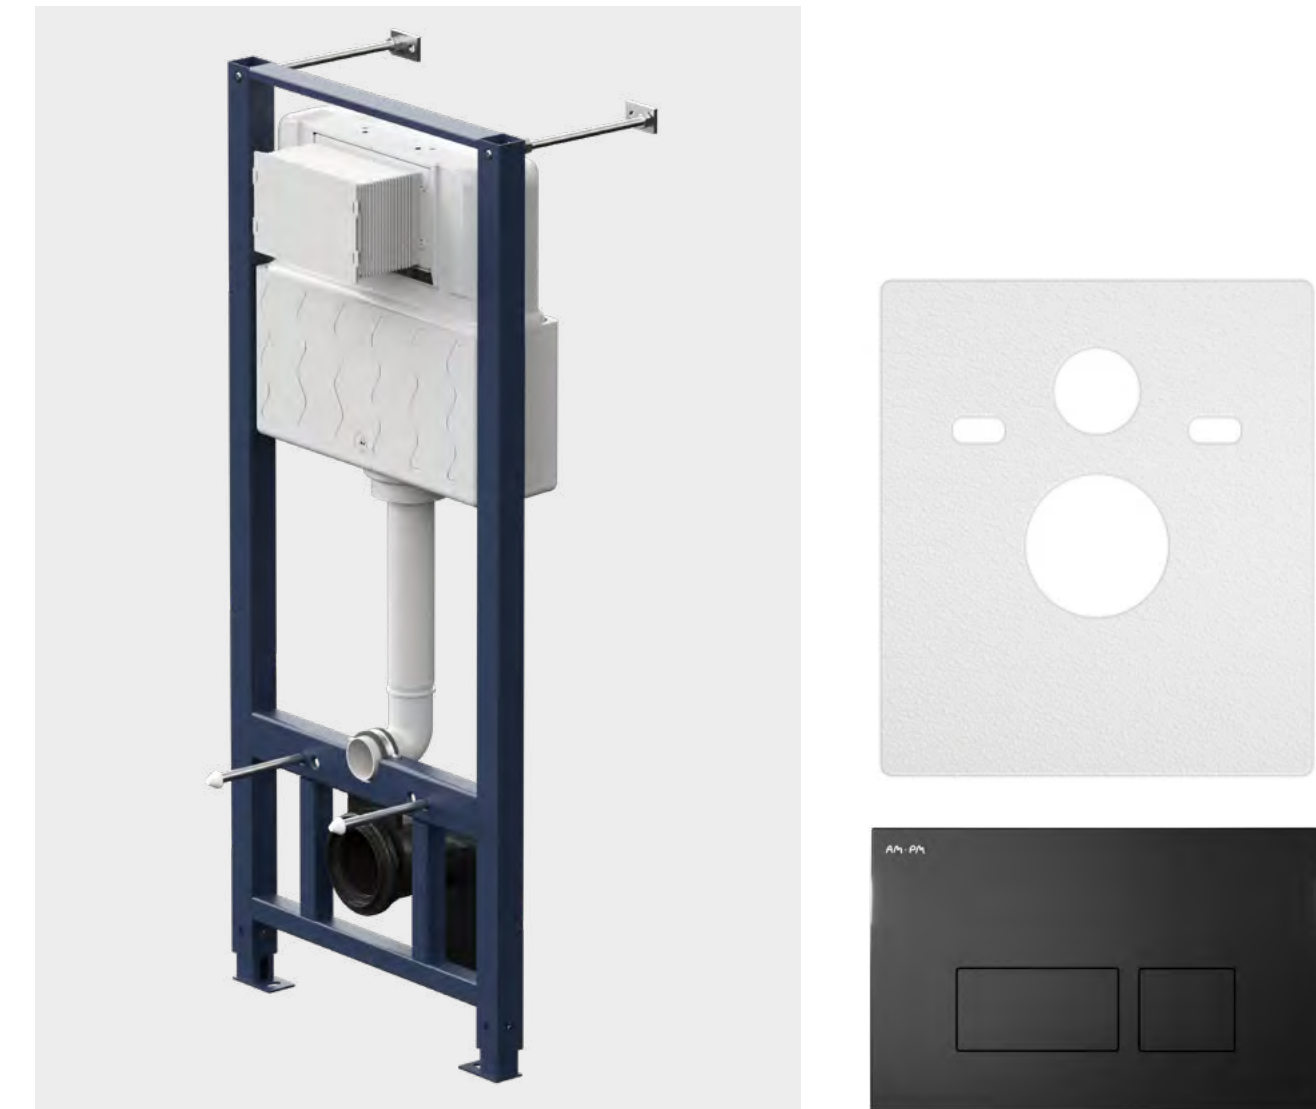

### **Сиденье с микролифтом**

Цвет: белый

Материал: дюропласт

Размер: 36 x 453 x 360 мм

Применение: санузел