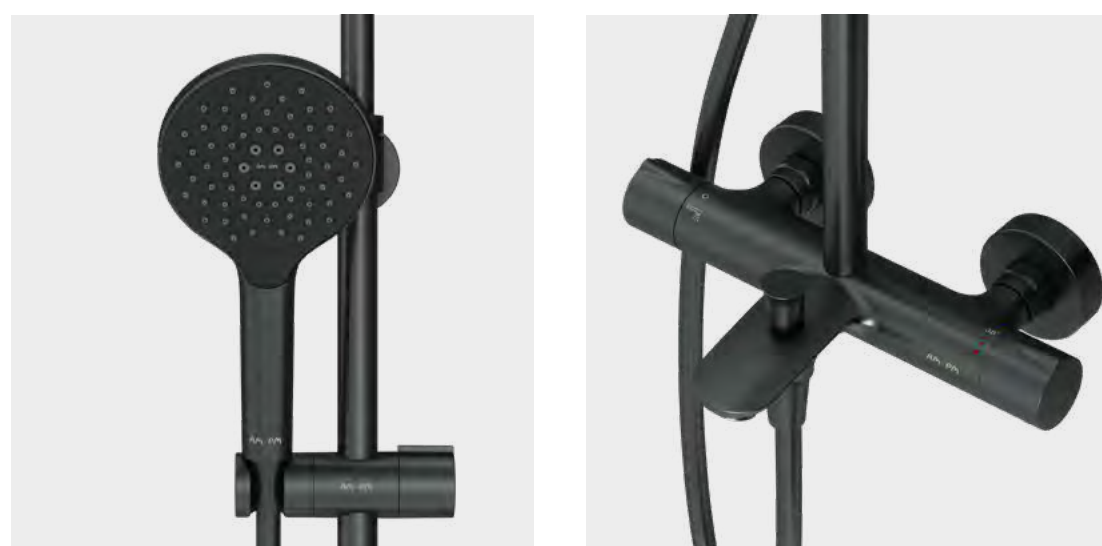

1 ДУШЕВАЯ СТОЙКА
AM.PM LIKE

Цвет: чёрный
Материал: нержавеющая сталь, ABS-пластик, латунь
3 режима: Spray, EnerJet, Spray + Massage
Диаметр верхнего душа: 220 мм
Термостат: да
Смеситель: да
Излив: да
Применение: санузел