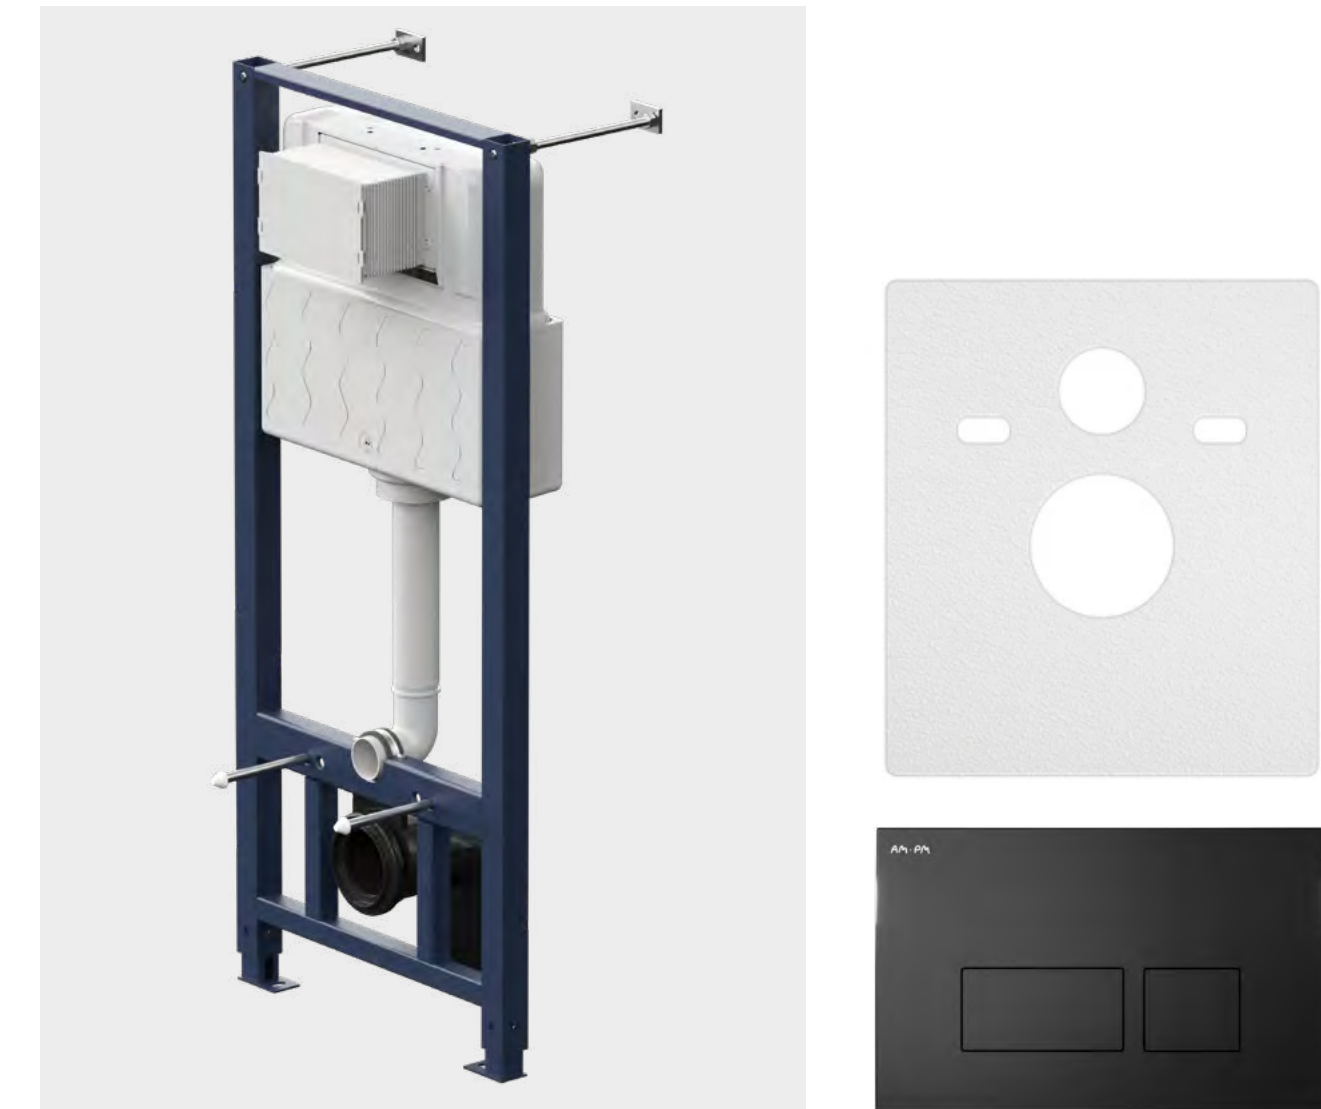

2 ИНСТАЛЛЯЦИЯ AM.PM PRO

Цвет: чёрный
Материал: сталь, пластик
Режим слива воды: двухрежимный
Клавиша в комплекте: да
Применение: санузел