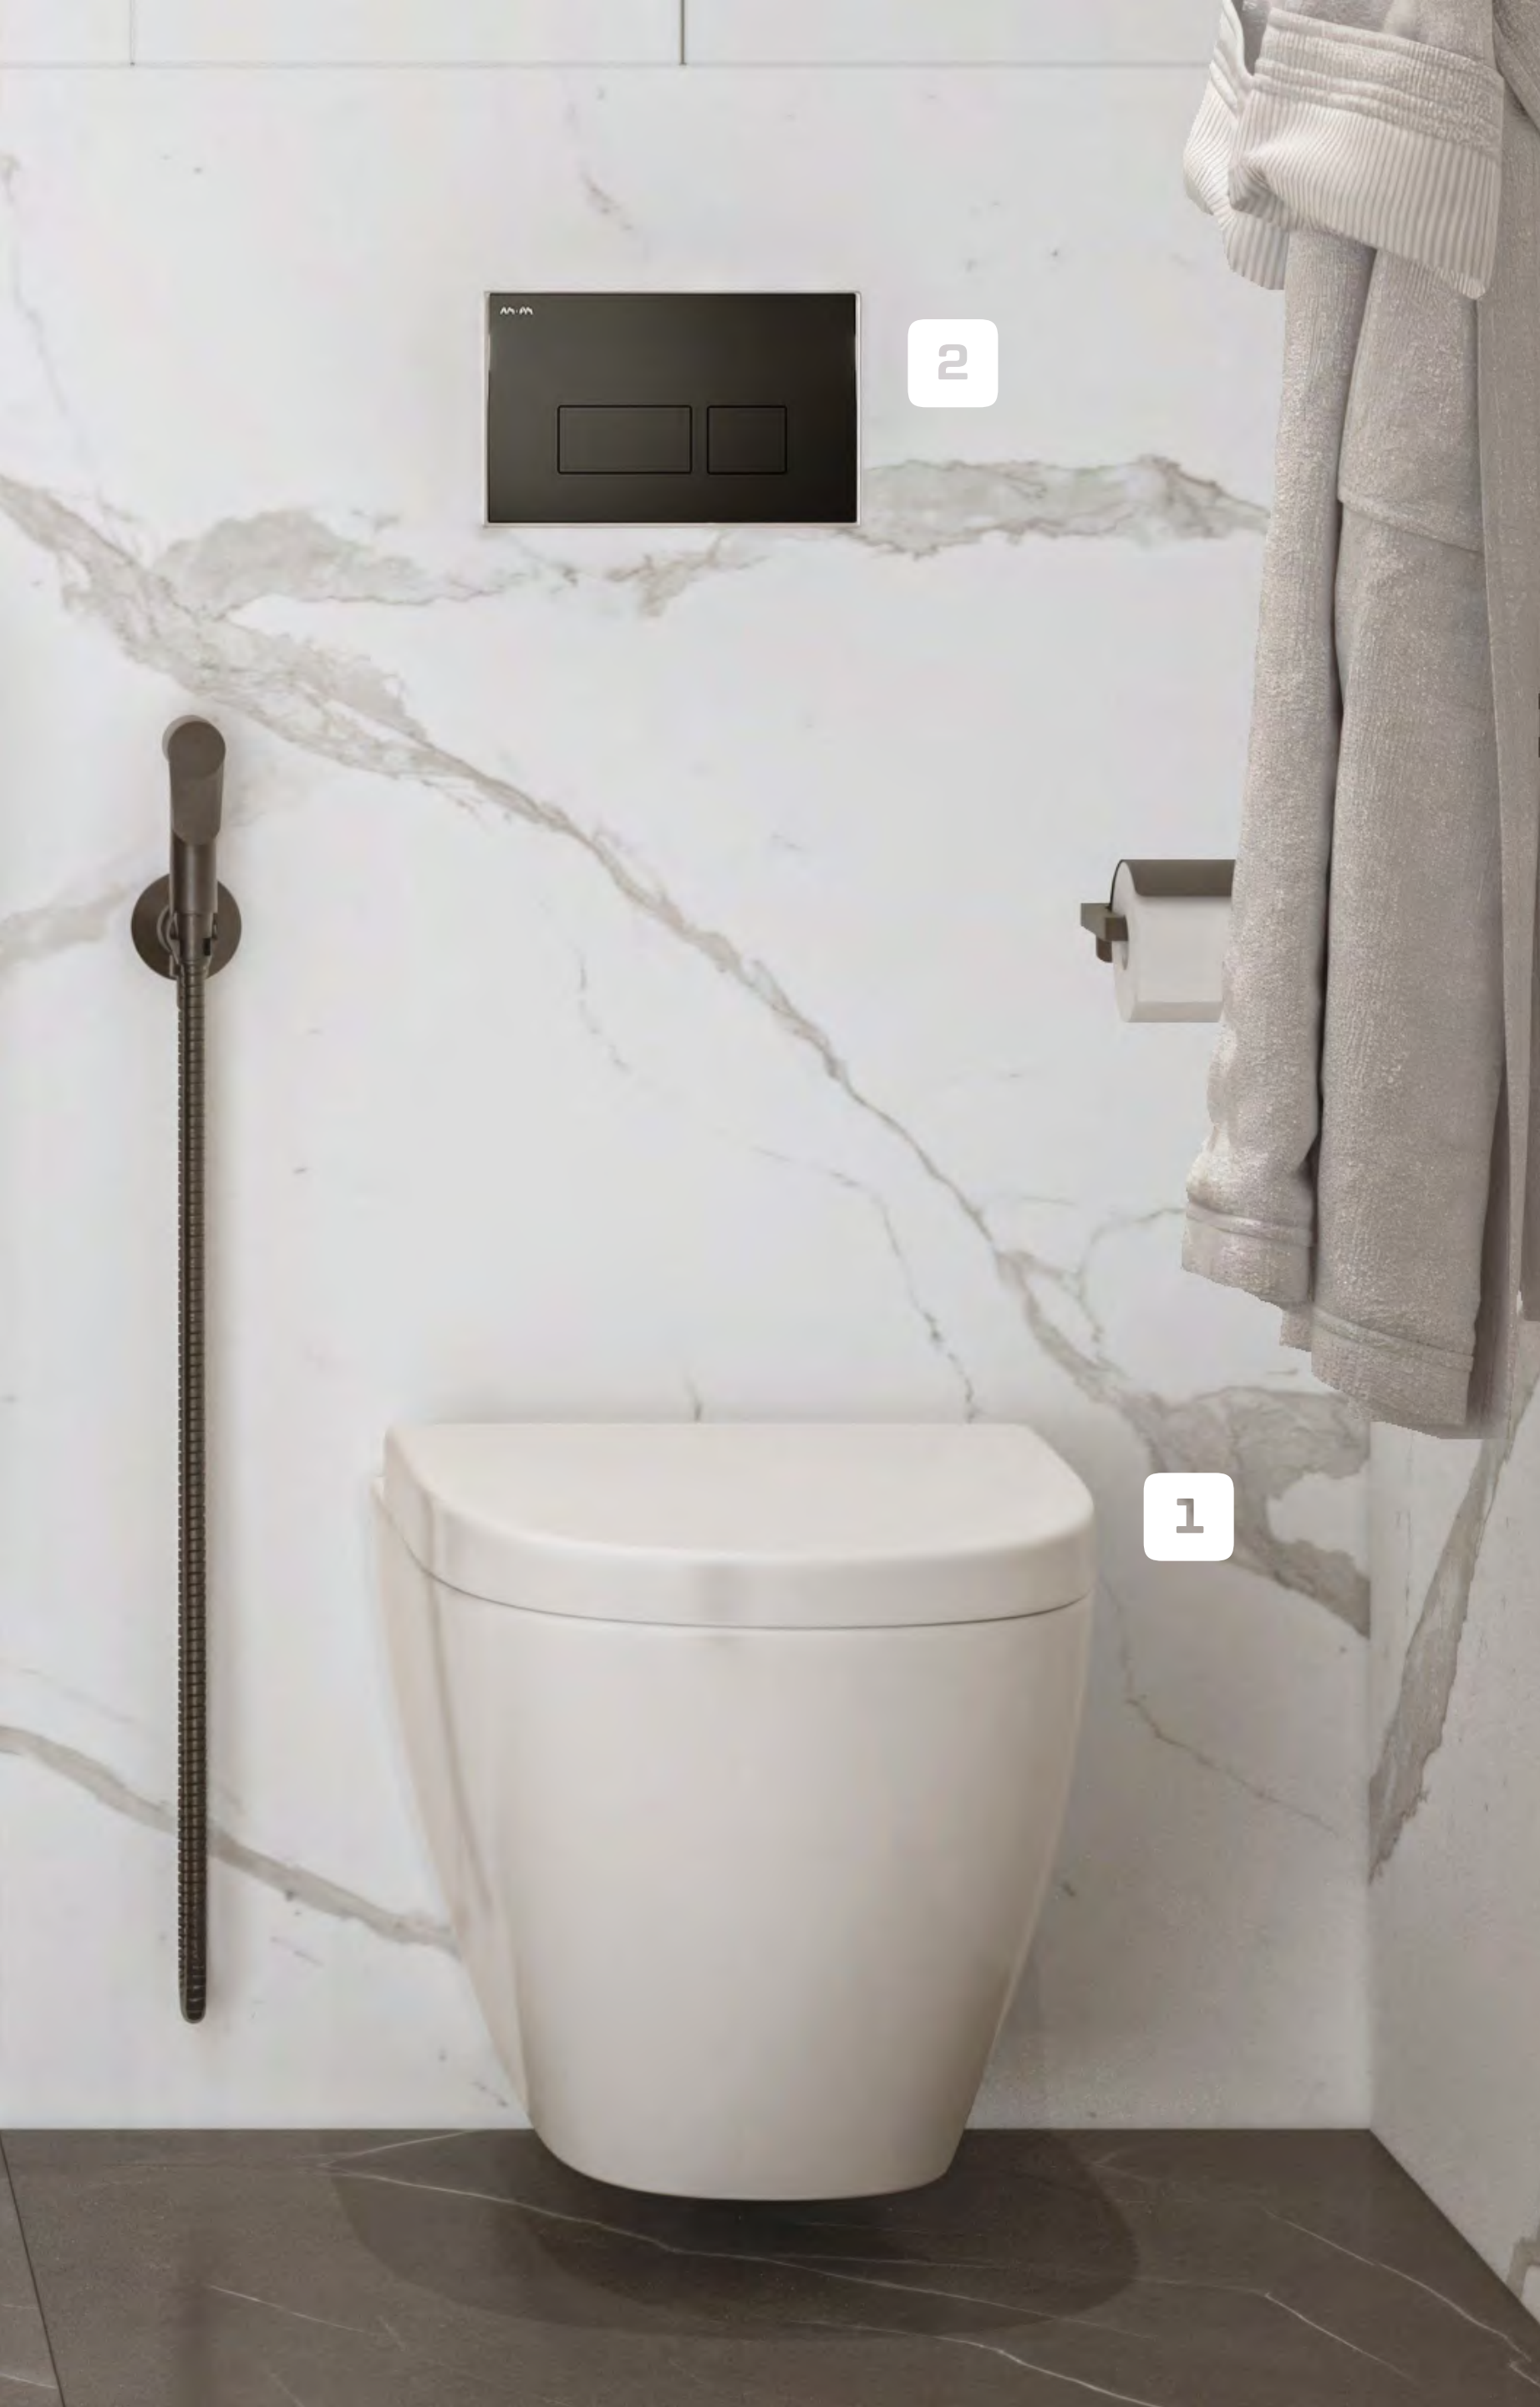

1 ПОДВЕСНОЙ УНИТАЗ С СИДЕНЬЕМ AM.PM SPIRIT

Унитаз

Цвет: белый

Тип установки: подвесная

Материал: сантехнический фарфор

Размер: 355 x 490 x 365 мм

Применение: санузел

Сиденье с микролифтом

Цвет: белый

Материал: дюропласт

Размер: 36 x 453 x 360 мм

Применение: санузел