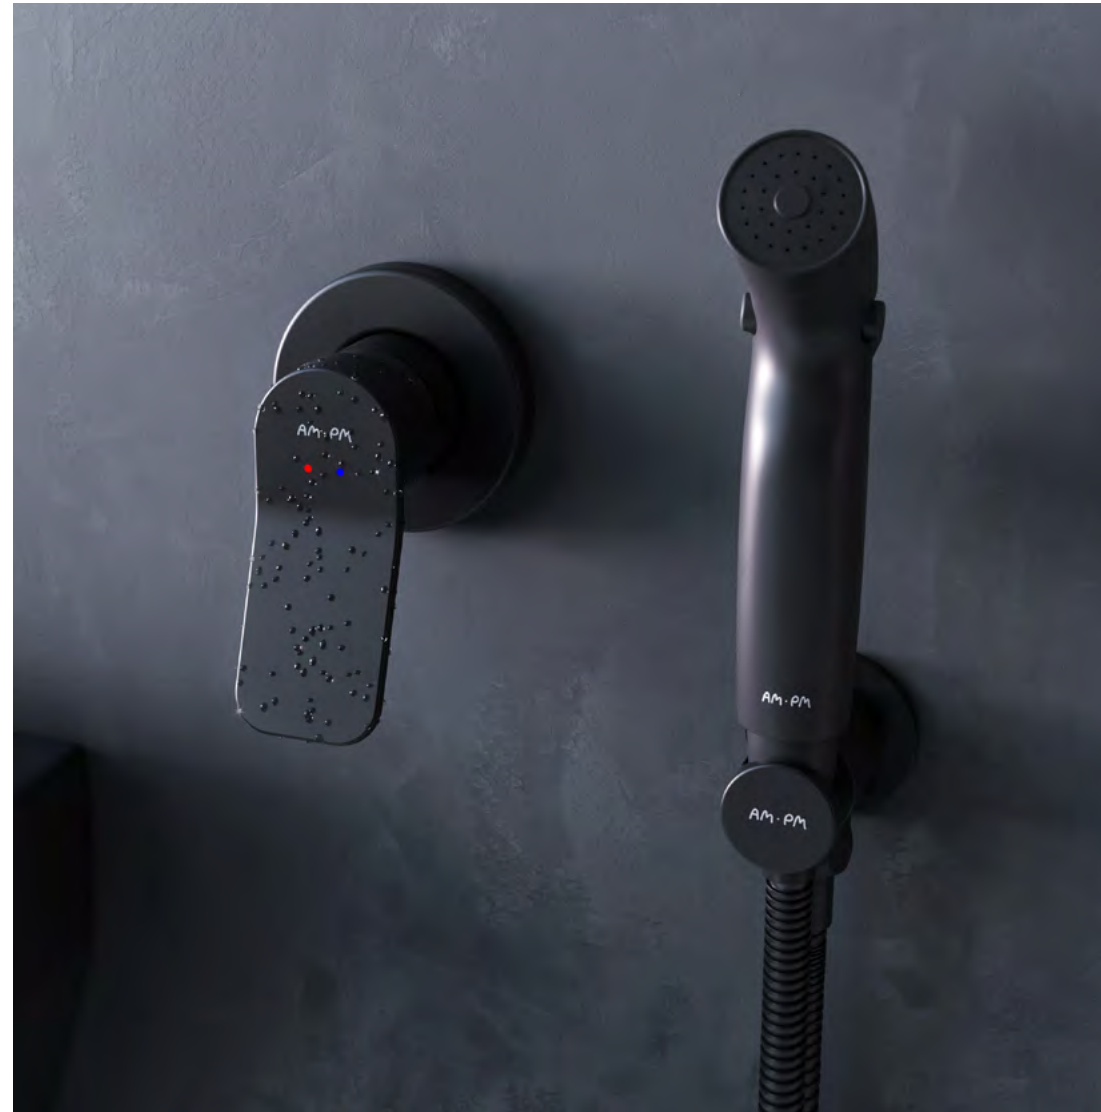

1 ГИГИЕНИЧЕСКИЙ ДУШ AM.PM GEM

Цвет: чёрный

Тип установки: встроенная

Материал: латунь, нержавеющая сталь,
ABS-пластик

Размер: 120 x 135 x 80 мм

Монтаж: скрытый

Применение: мастер санузел, санузел