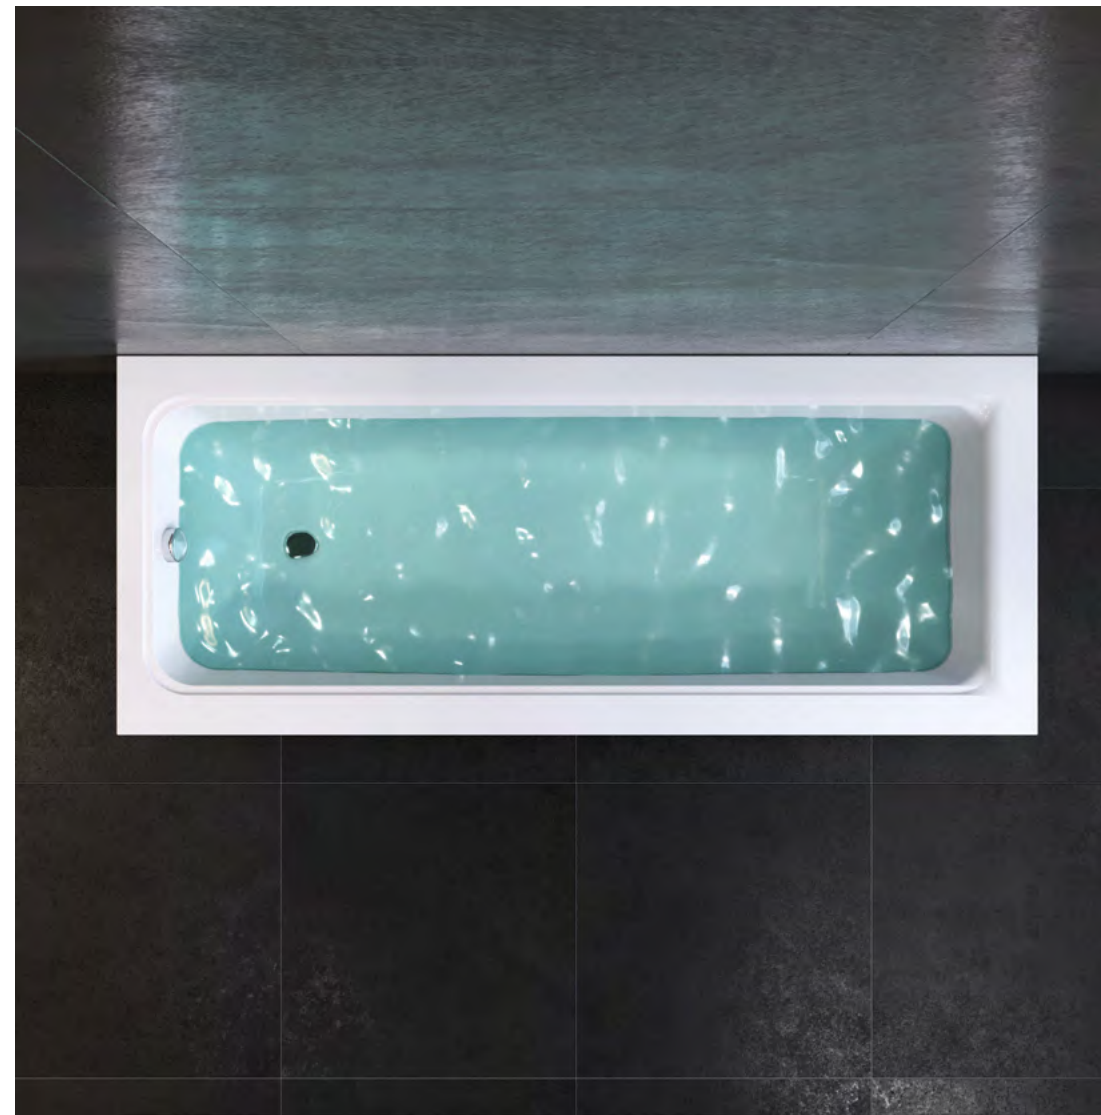

## **1** ГИГИЕНИЧЕСКИЙ ДУШ AM.PM GEM

Цвет: чёрный

Тип установки: встроенная

Материал: латунь, нержавеющая сталь,  
ABS-пластик

Размер: 120 x 135 x 80 мм

Монтаж: скрытый

Применение: мастер санузел, санузел

**1** **ВАННА**  
**AM.PM GEM**