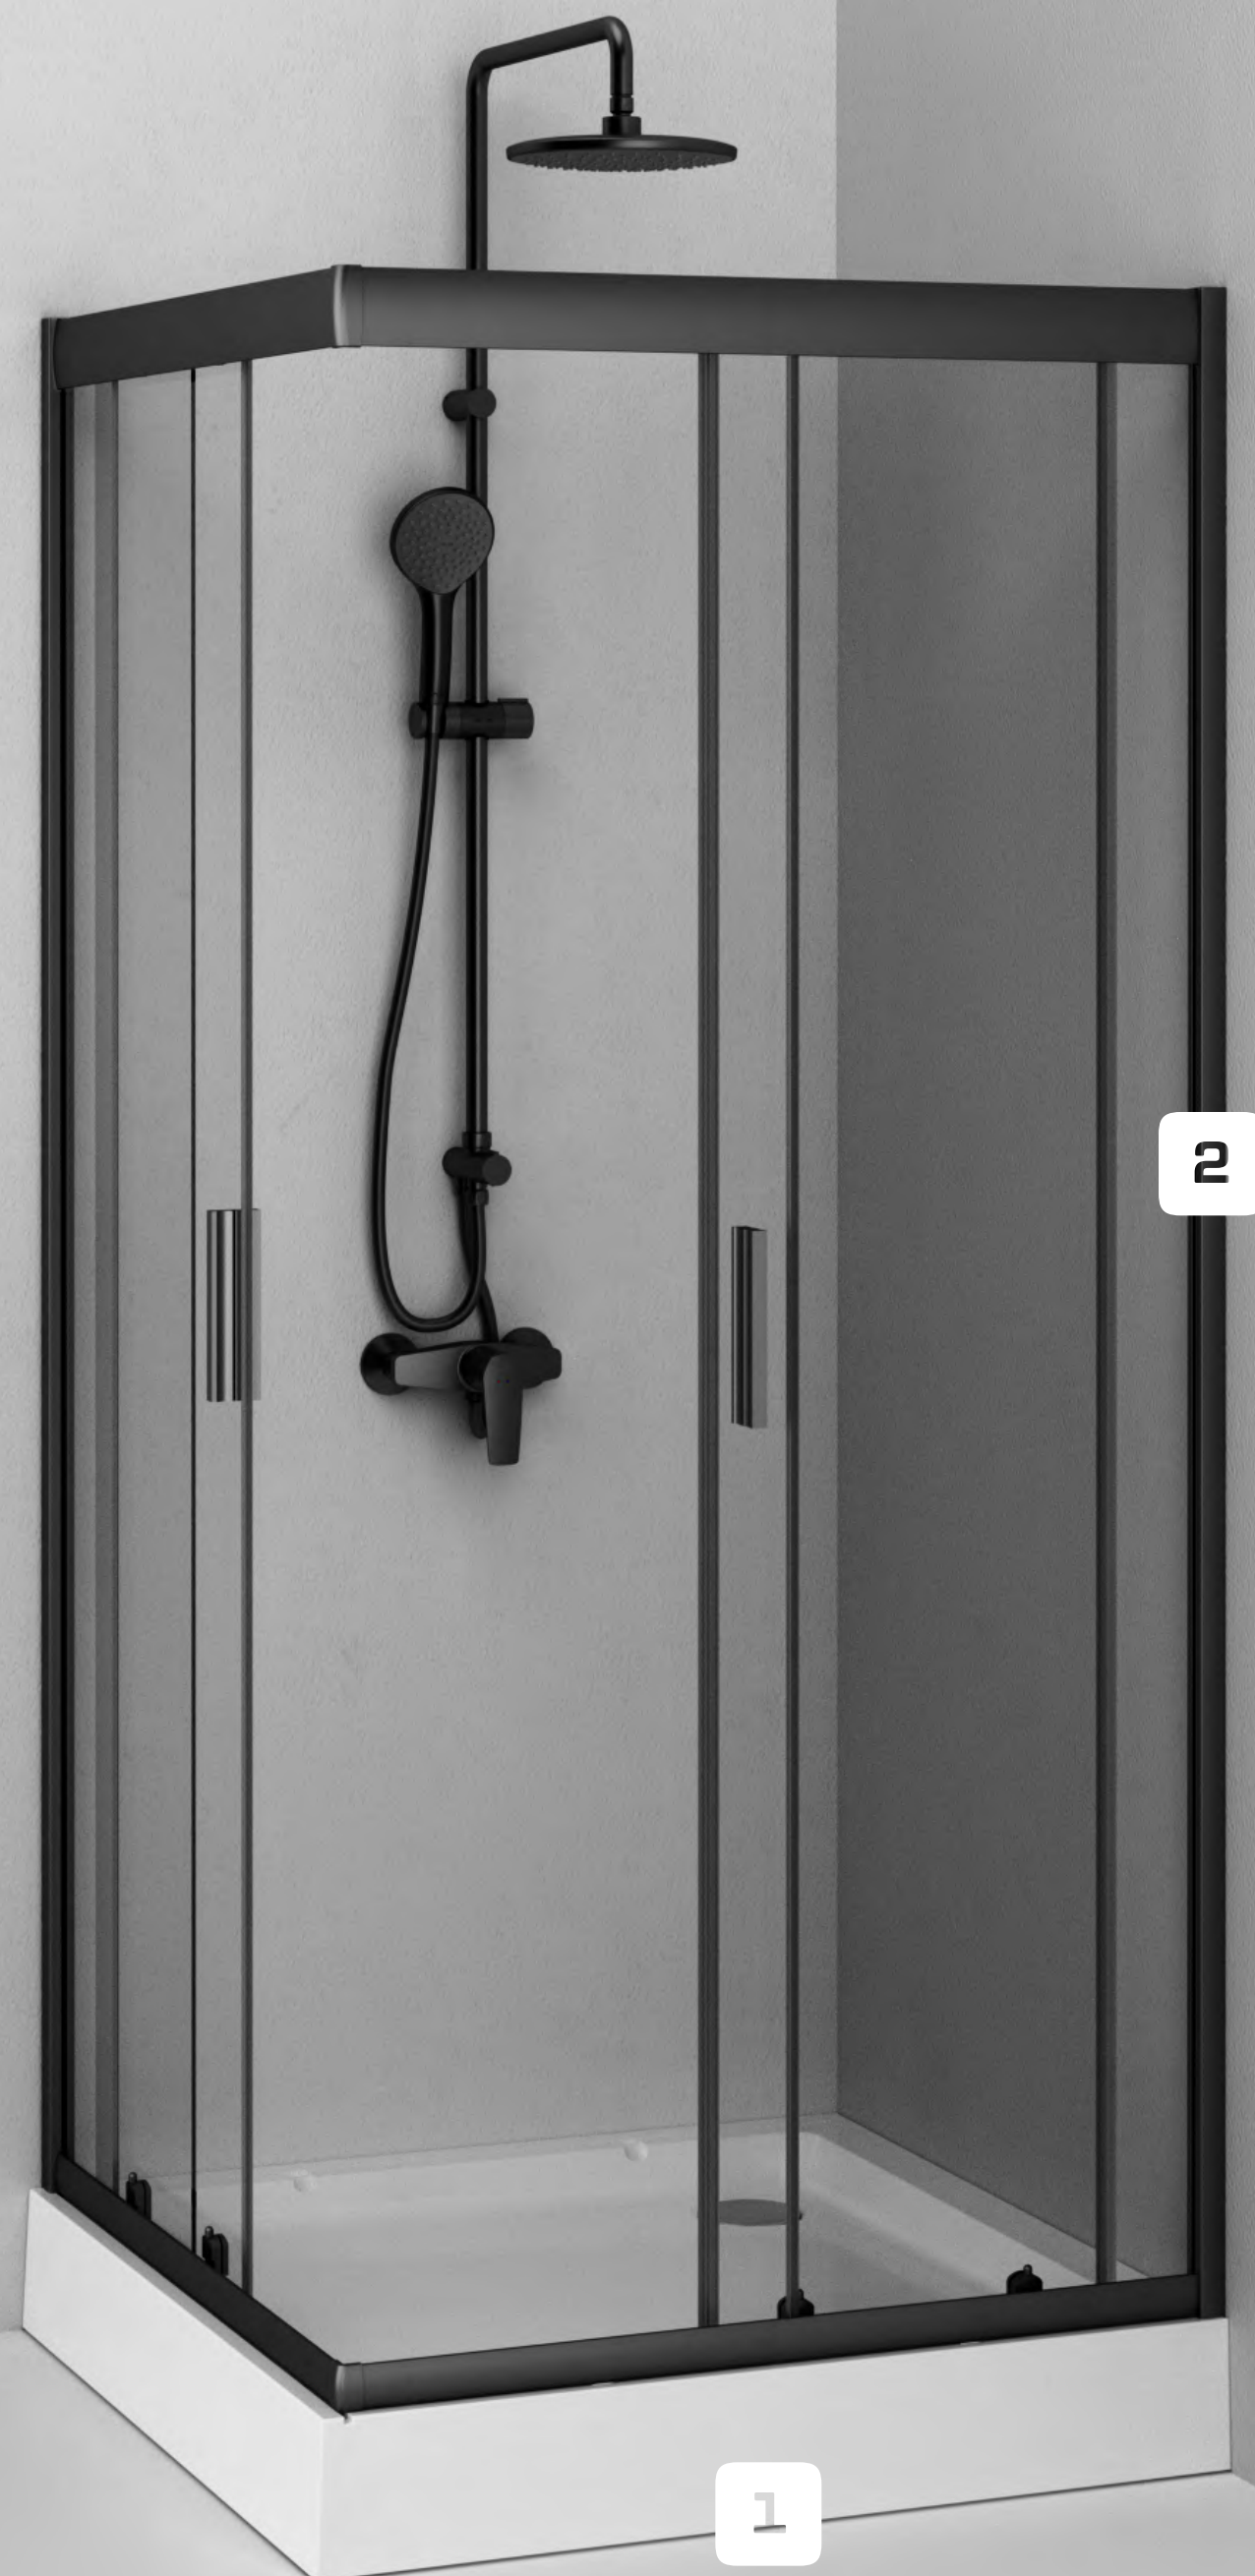

1 ПОДДОН ДУШЕВОЙ
С СИФОНОМ АМ.РМ GEM

Цвет: белый
Материал: акрил-пластик
Размер: 160 x 900 x 900 мм
Применение: санузел