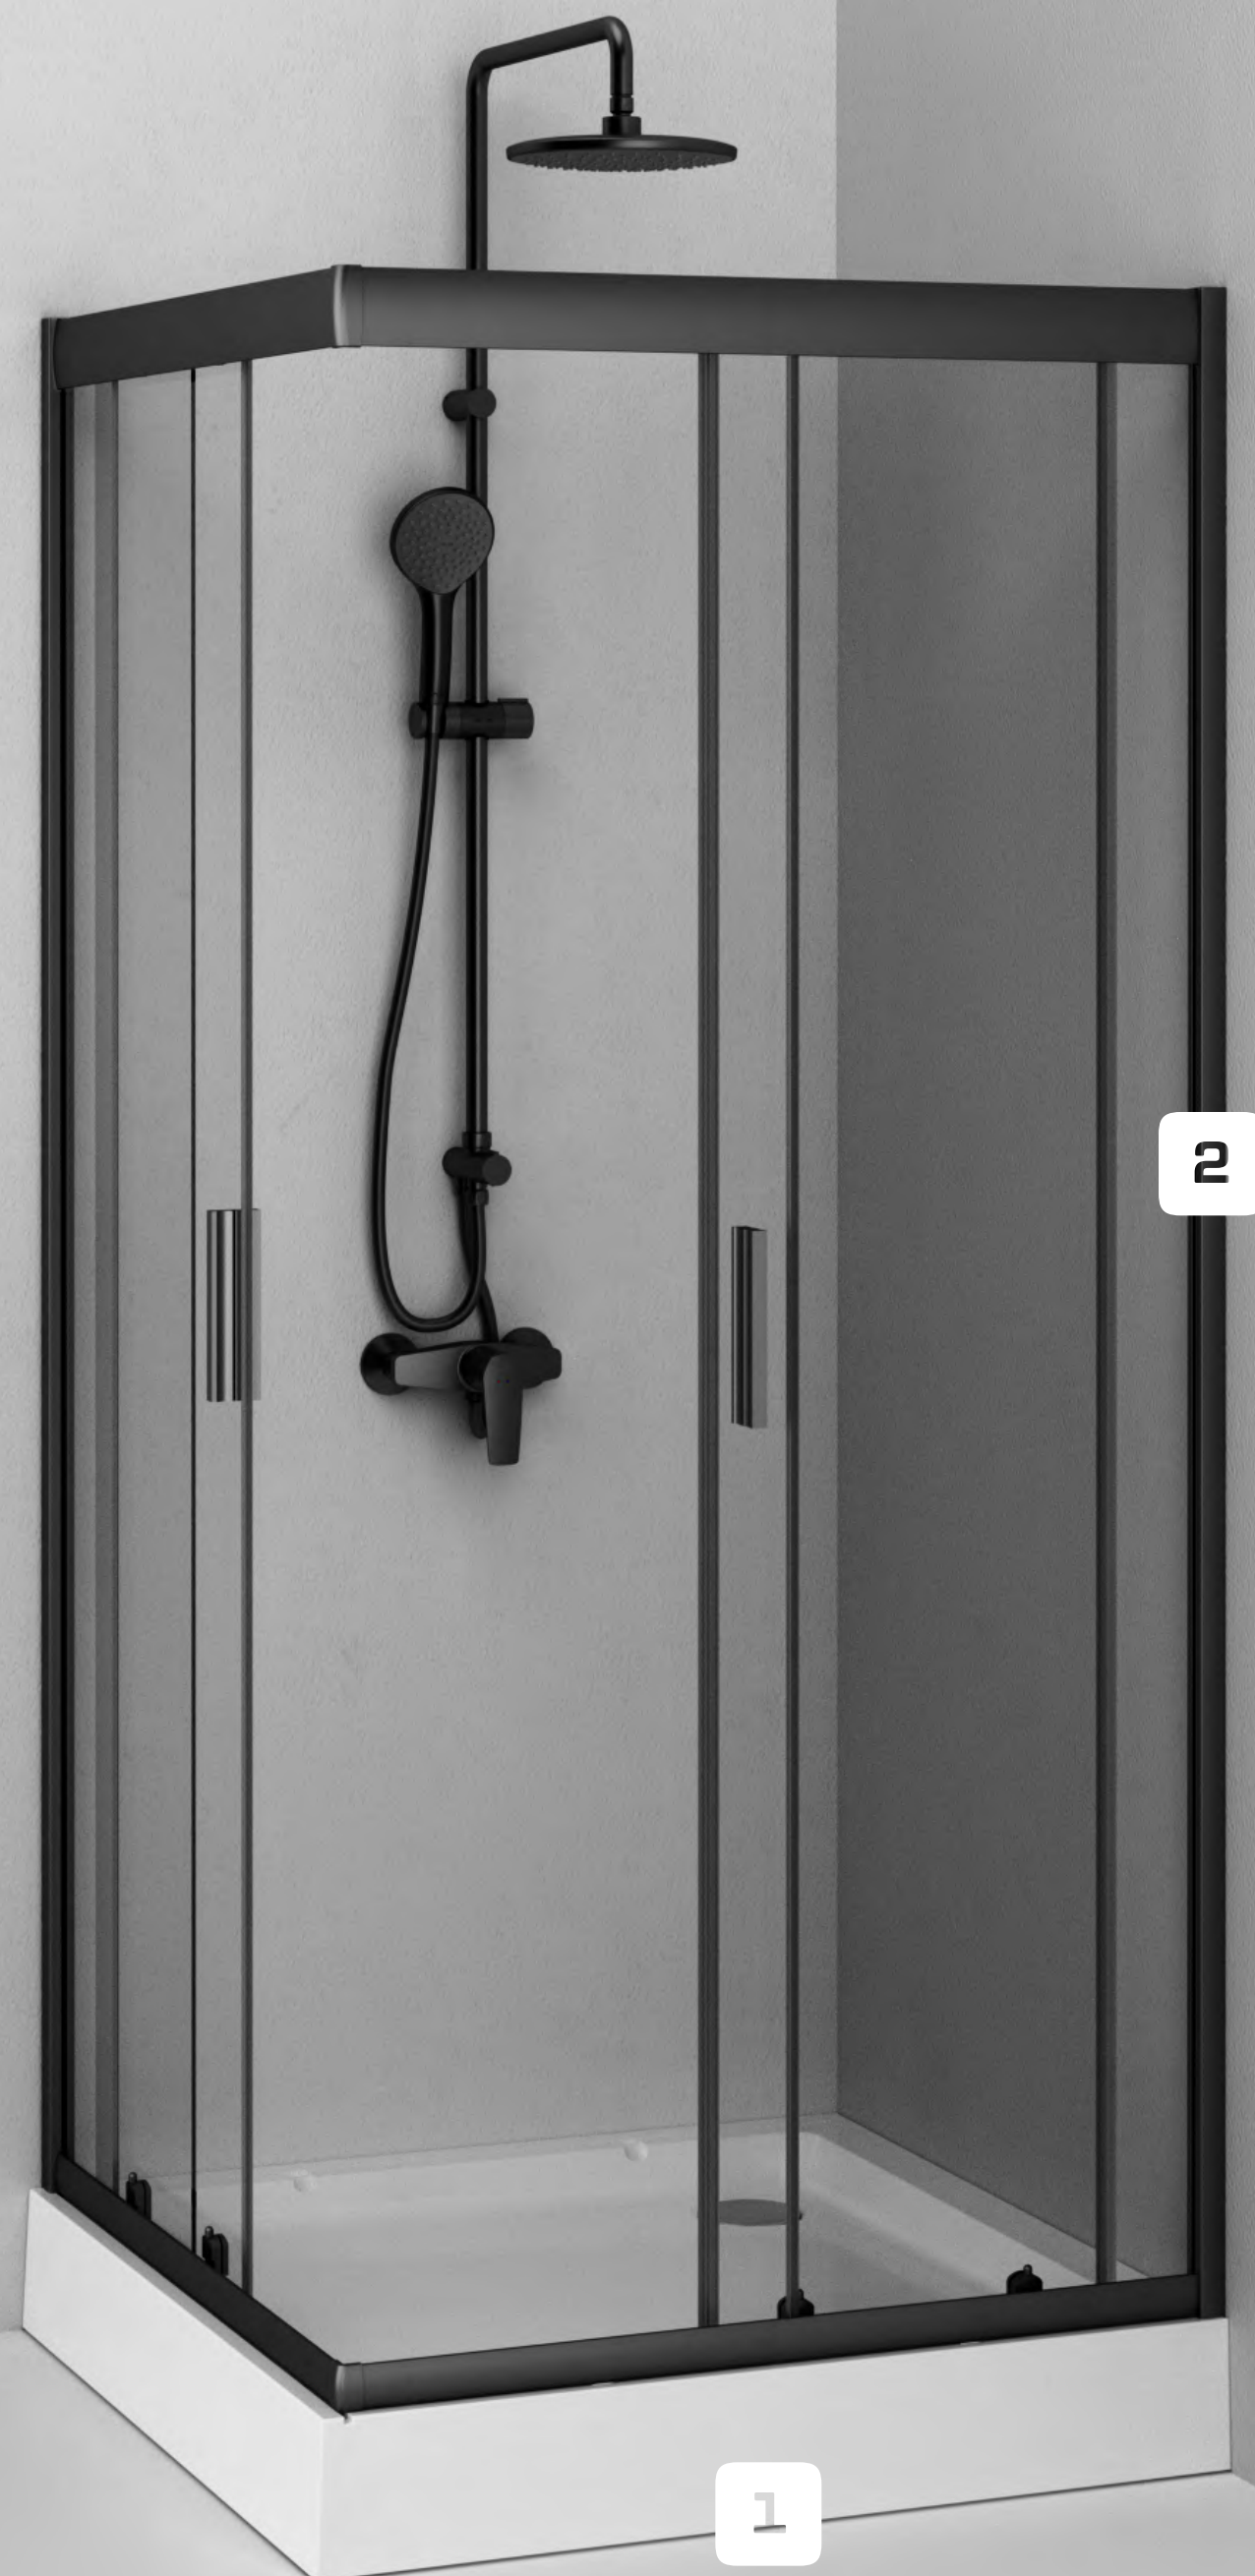

### **Сиденье с микролифтом**

Цвет: белый

Материал: дюропласт

Размер: 36 x 453 x 360 мм

Применение: санузел

**Ванна**

Материал: акрил  
Форма: прямоугольная  
Цвет: белый  
Размер: 1700 x 445 x 700 мм

**Каркас для ванны**

Цвет: серый  
Материал: сталь  
Размер: 580 x 1700 мм  
Применение: санузел

**2** **ШТОРКА НА БОРТ ВАННЫ**  
**AM.PM GEM**

Профиль: чёрный  
Стекло: прозрачное  
Конструкция: неподвижная  
Размер: 1400 x 800 мм  
Применение: санузел

**1** ПОДДОН ДУШЕВОЙ  
С СИФОНОМ АМ.РМ GEM

Цвет: белый  
Материал: акрил-пластик  
Размер: 160 x 900 x 900 мм  
Применение: санузел

**2** ДУШЕВОЕ ОГРАЖДЕНИЕ  
АМ.РМ GEM

Материал: стекло/алюминий  
Стекло: прозрачное  
Размер: 1900 x 900 x 90 мм  
Применение: санузел