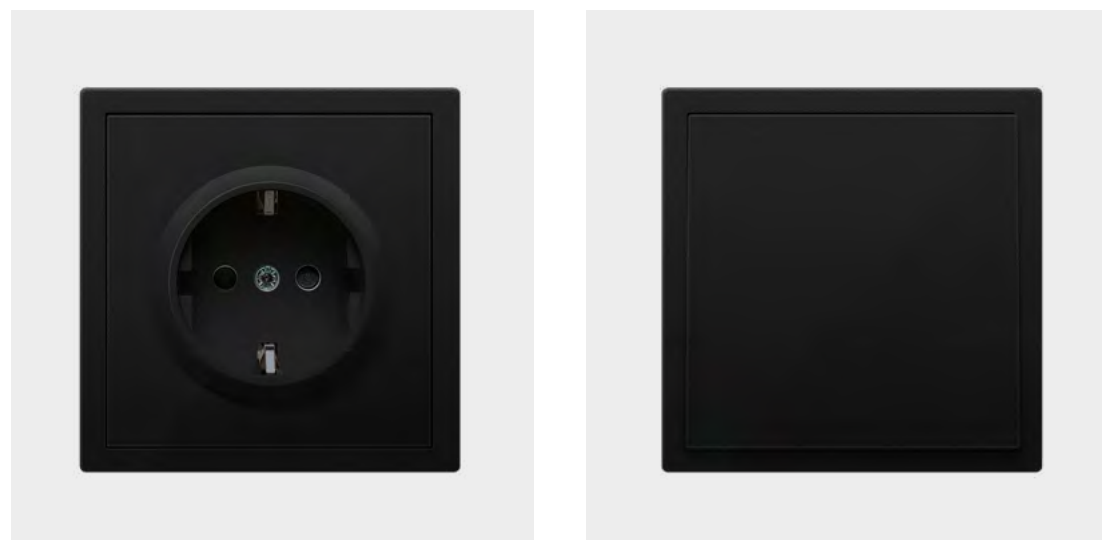

2 ЭЛЕКТРОУСТАНОВОЧНЫЕ ИЗДЕЛИЯ DONEL

Серия: R98

Цвет: матовый карбон

Материал: поликарбонат

Применение: все помещения