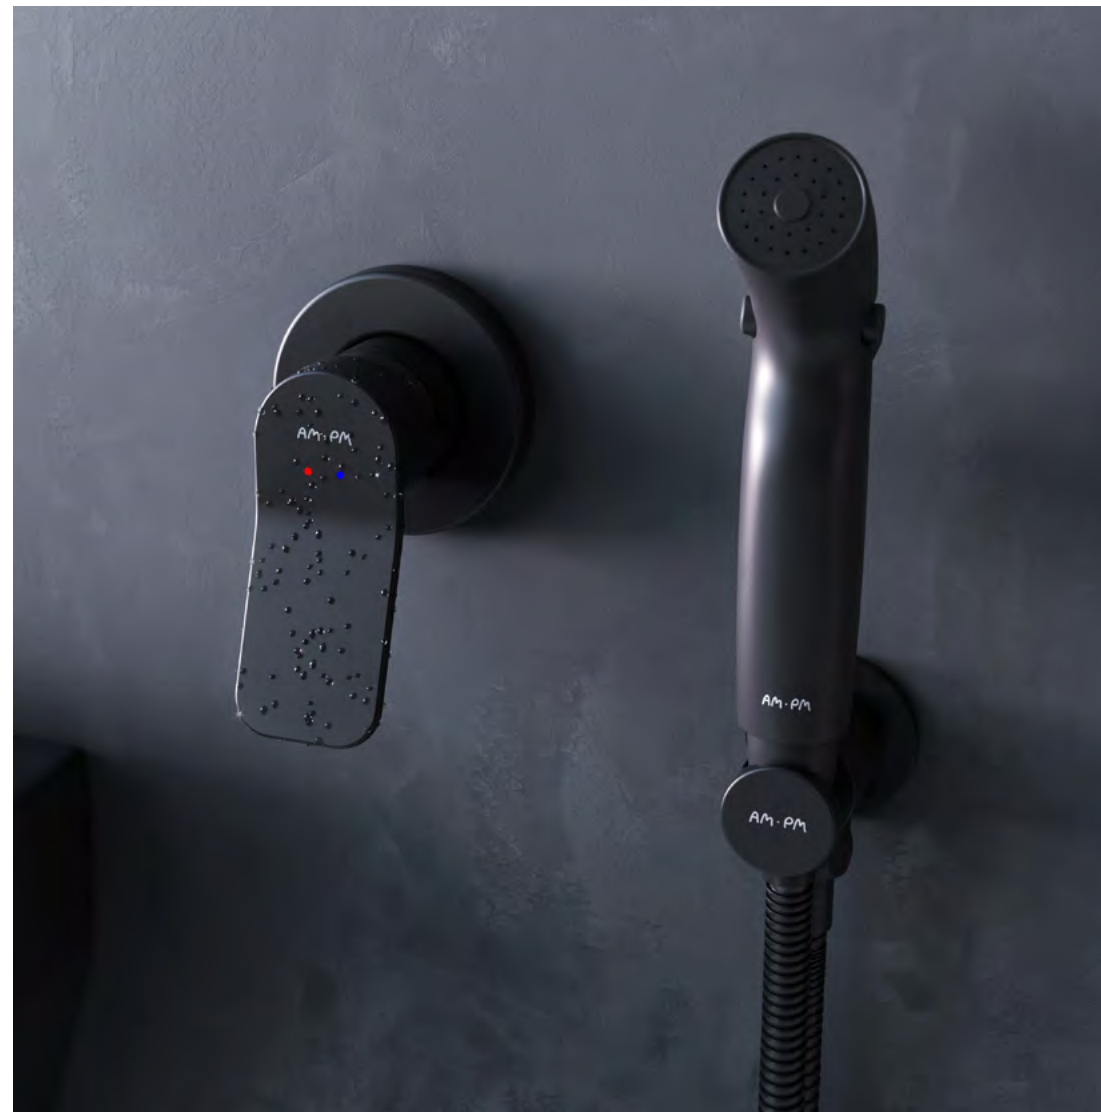

## **2** ИНСТАЛЛЯЦИЯ AM.PM PRO

Цвет: чёрный

Материал: сталь, пластик

Режим слива воды: двухрежимный

Клавиша в комплекте: да

Применение: санузел