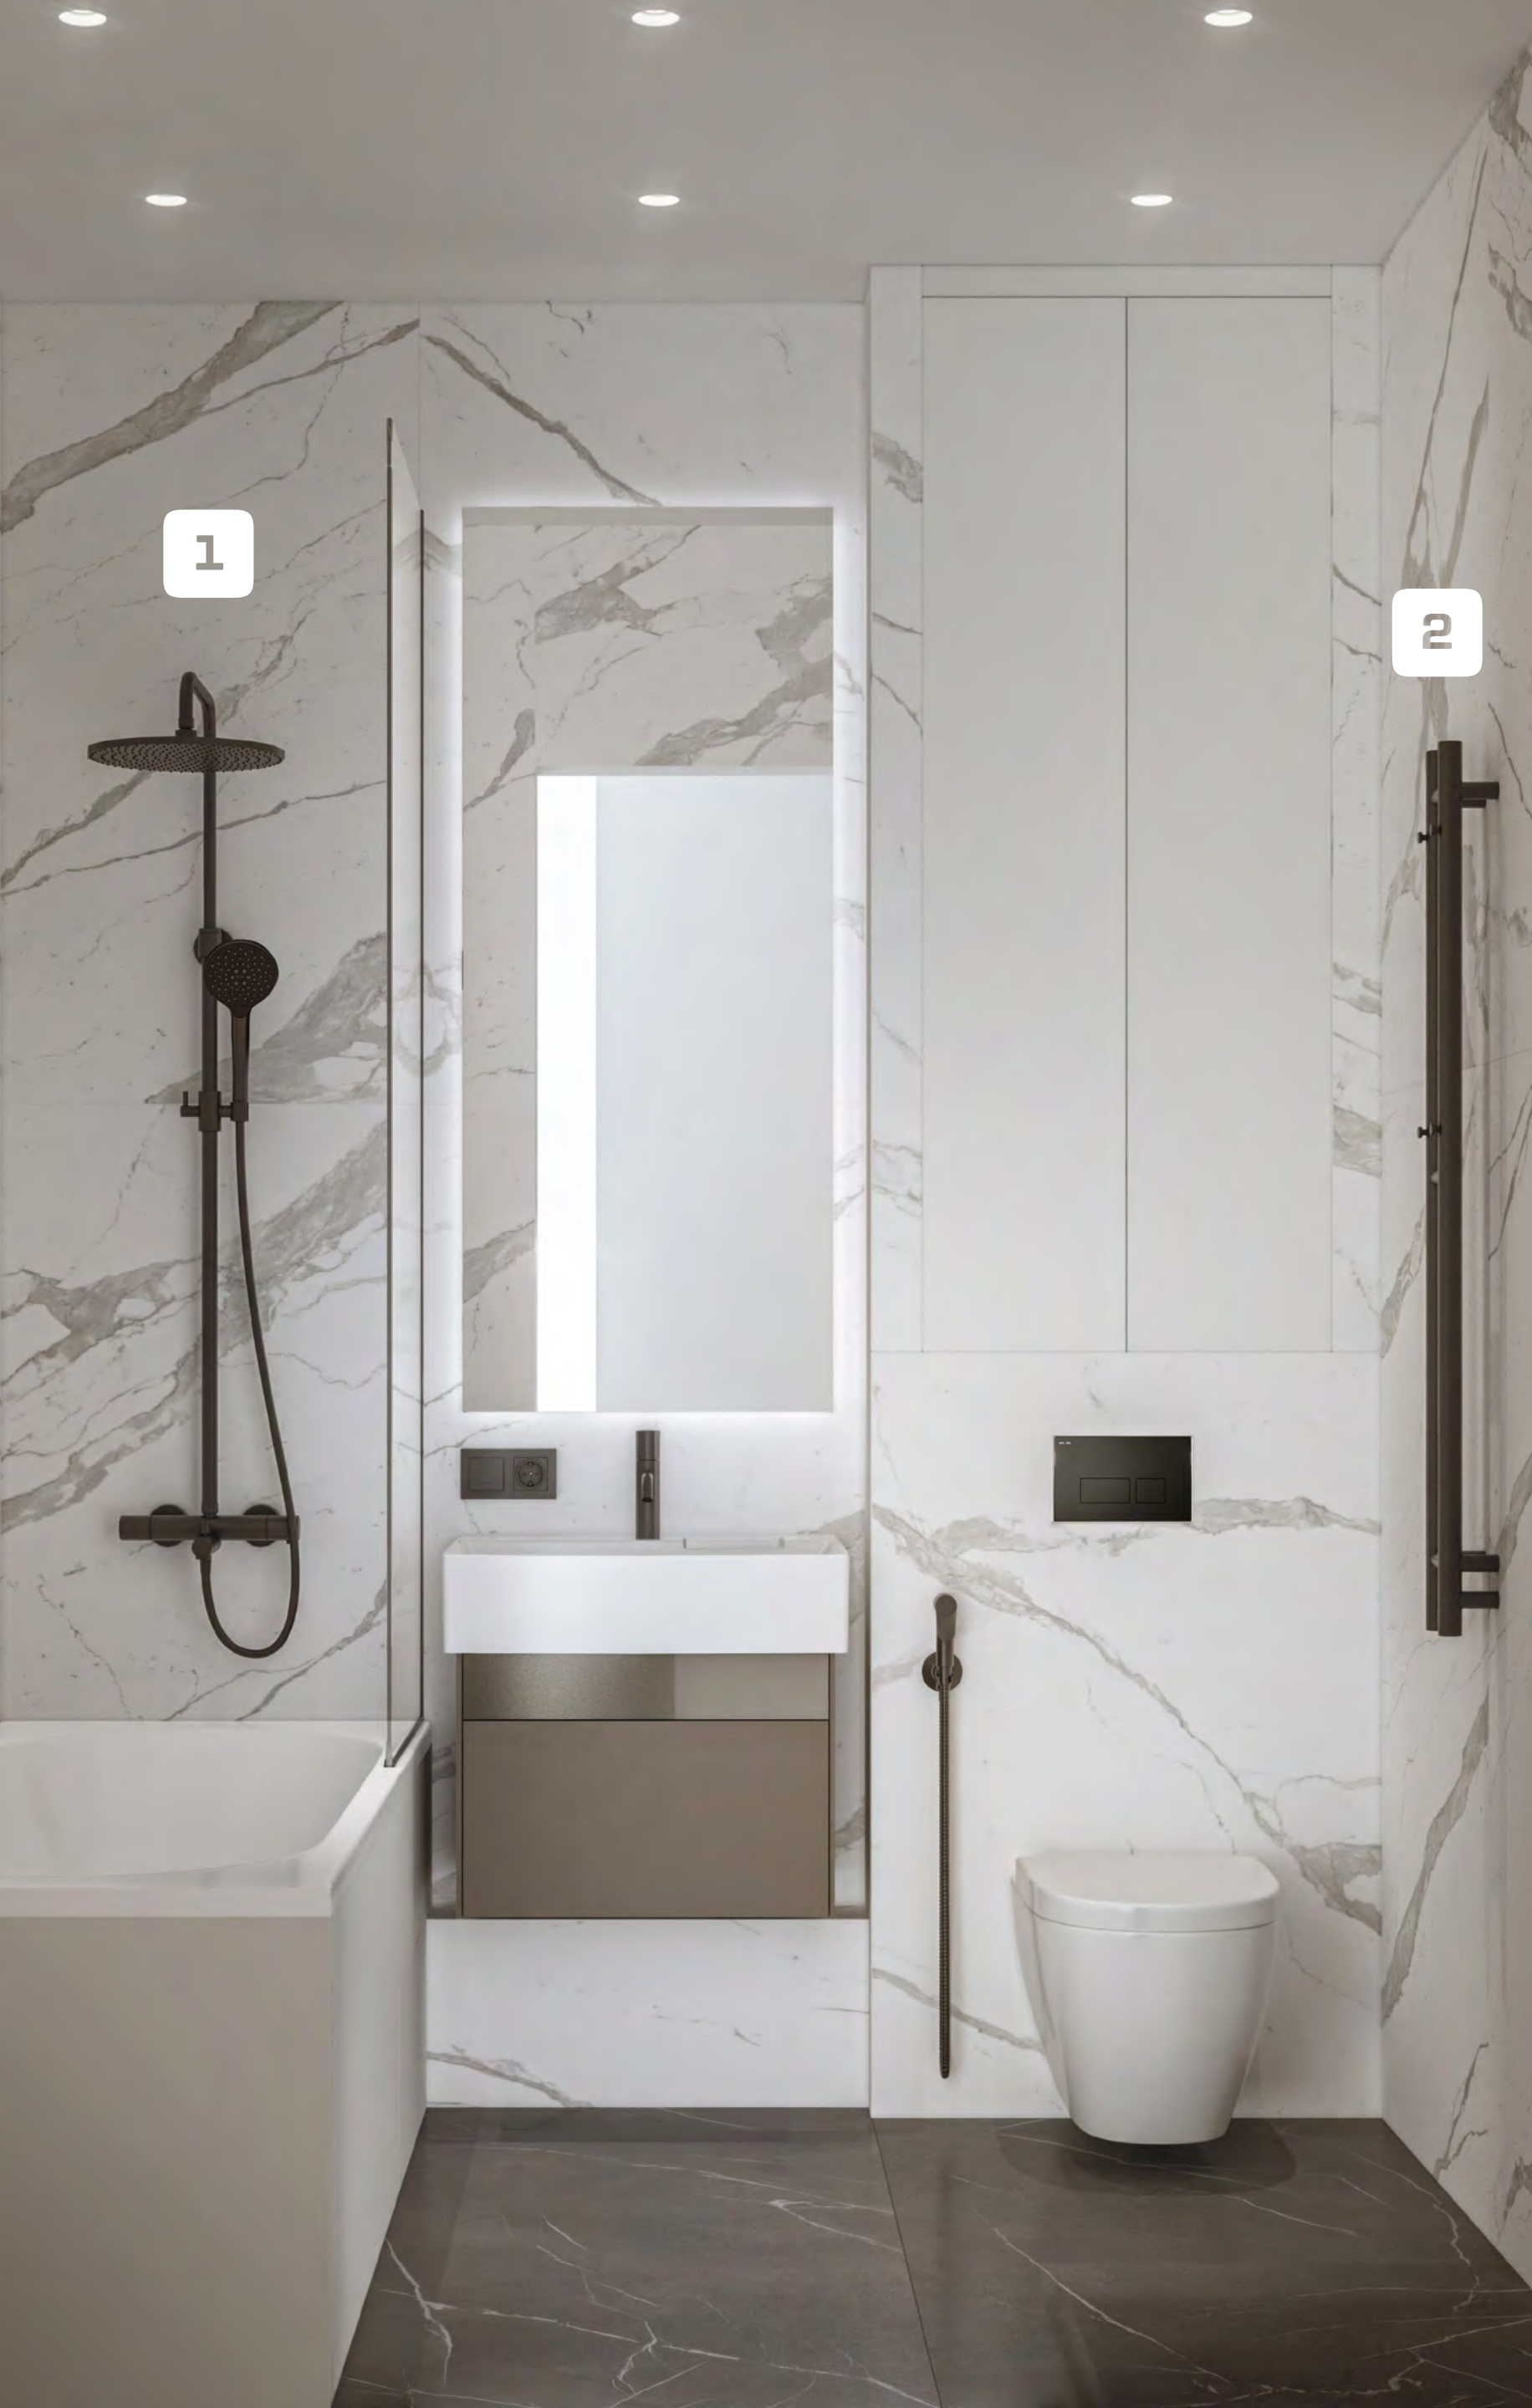

1 ДУШЕВАЯ СТОЙКА
AM.PM LIKE

Цвет: чёрный
Материал: нержавеющая сталь, ABS-пластик, латунь
3 режима: Spray, EnerJet, Spray + Massage
Диаметр верхнего душа: 220 мм
Термостат: да
Смеситель: да
Излив: да
Применение: санузел